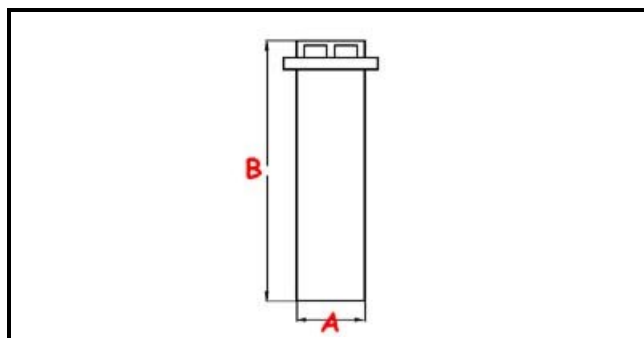

3111255

TROPPOPIENO LAVAPIATTI A CAPOTTA E LAVAOGGETTI

Data: 20-04-2025

ORIGINAL
OSP
SPARE PARTS

Dati tecnici

ALTEZZA MM	B=365mm
GUARNIZIONE	2102239
MATERIALE	PLASTICA/PLASTIC
DIAMETRO SUPERIORE	C=42mm
DIAMETRO INFERIORE	A=30mm