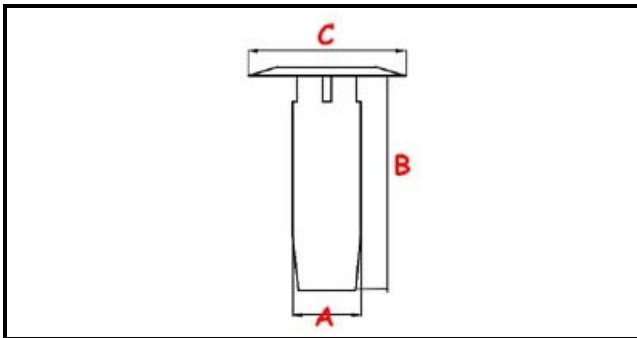

3111258

**ASS.TROPPOPIENO H=150 C43/46E**

Data: 25-11-2024

ORIGINAL  
**OSP**  
SPARE PARTS**Dati tecnici**

ALTEZZA MM	B=150mm
GUARNIZIONE	2101465
DIAMETRO SUPERIORE	C=69mm
DIAMETRO INFERIORE	A=27mm

**Codici produttore**