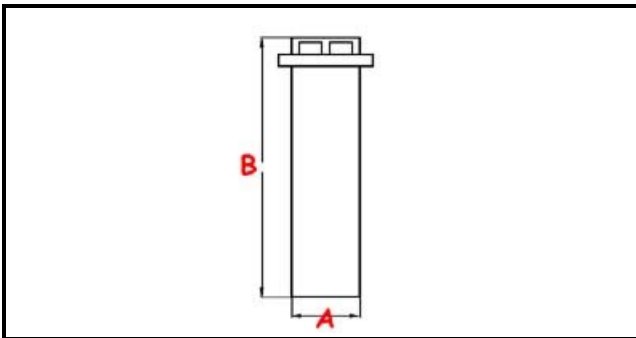

3111259

TROPPOPIENO LAVASTOVIGLI E CON POMPA DI SCARICO

Data: 24-02-2025

ORIGINAL
OSP
SPARE PARTS

Dati tecnici

ALTEZZA MM	B=180mm
MATERIALE	PLASTICA/PLASTIC
DIAMETRO SUPERIORE	C=45mm
DIAMETRO INFERIORE	A=30mm