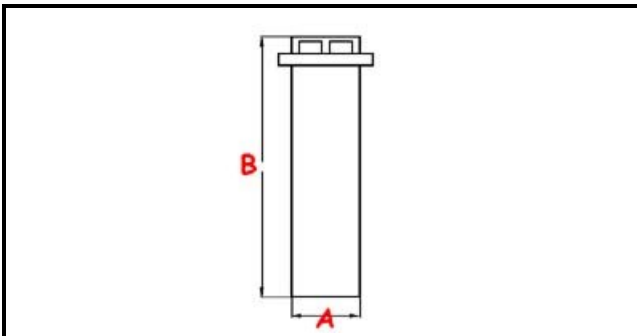

3111259

TROPPOPIENO LAVASTOVIGLI E CON POMPA DI SCARICO

Data: 13-04-2025

ORIGINAL
OSP
SPARE PARTS

Dati tecnici

ALTEZZA MM	B=180mm
MATERIALE	PLASTICA/PLASTIC
DIAMETRO SUPERIORE	C=45mm
DIAMETRO INFERIORE	A=30mm