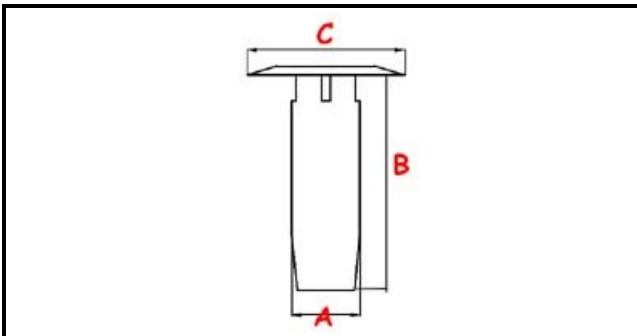

Dati tecnici

ALTEZZA MM	B=167mm
GUARNIZIONE	2101465
DIAMETRO INFERIORE	A=26mm

Codici produttore

ELETTROBAR EUROTEC SRL