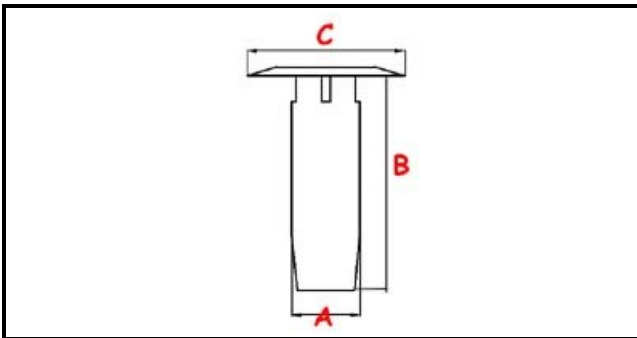

3111268

TROPPO PIENO LA400

Data: 23-02-2025

ORIGINAL
OSP
SPARE PARTS**Dati tecnici**

| | |
|--------------------|---------|
| ALTEZZA MM | B=167mm |
| GUARNIZIONE | 2101465 |
| DIAMETRO INFERIORE | A=26mm |