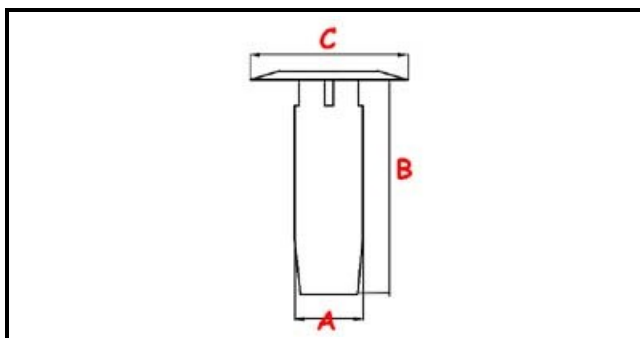

3111269

**TROPPOPIENO VASCA L=187.5mm SERIE AF/AS**

Data: 30-01-2025

ORIGINAL  
**OSP**  
SPARE PARTS**Dati tecnici**

ALTEZZA MM	B=180mm
GUARNIZIONE	2112009
DIAMETRO SUPERIORE	A=34mm
DIAMETRO INFERIORE	C=59mm