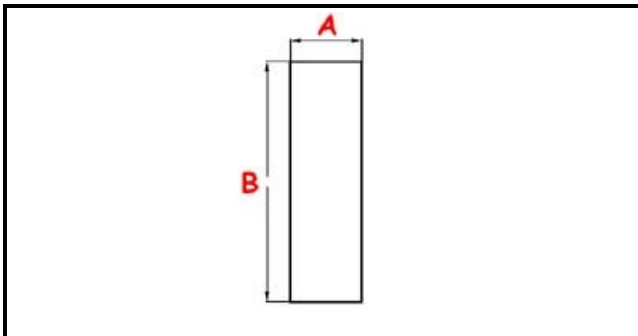

3111271

**TUBO TROPPOPIENO**

Data: 30-01-2025

**Dati tecnici**

ALTEZZA MM	B=80mm
DIAMETRO SUPERIORE	A=40mm

**Codici produttore**

ELECTROLUX PROFESSIONAL S.P.A.