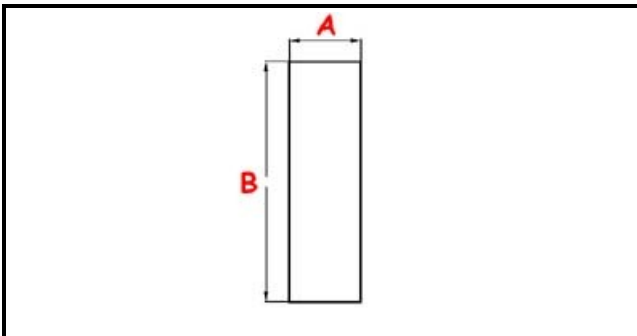

3111271

TUBO TROPPOPIENO

Data: 23-12-2024

Dati tecnici

ALTEZZA MM	B=80mm
DIAMETRO SUPERIORE	A=40mm

Codici produttore

ELECTROLUX PROFESSIONAL S.P.A.