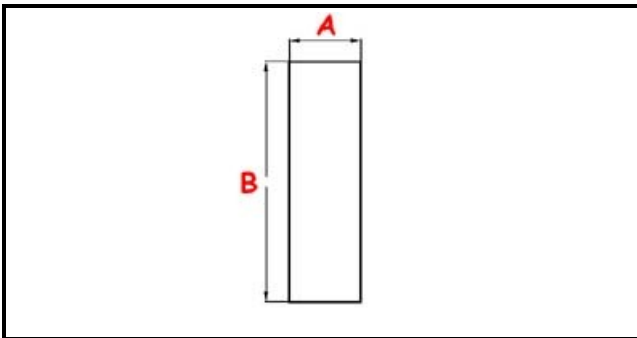

3111271

TUBO TROPPOPIENO

Data: 11-03-2025

**Dati tecnici**

ALTEZZA MM	B=80mm
DIAMETRO SUPERIORE	A=40mm

Codici produttore

ELECTROLUX PROFESSIONAL S.P.A.