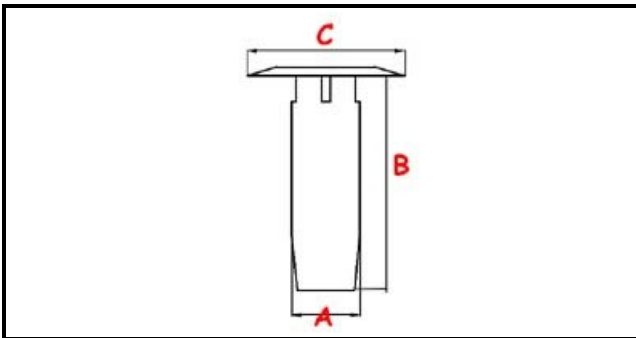

3111273

ASS.TROPPOPIENO H=190

Data: 22-11-2024

**Dati tecnici**

ALTEZZA MM	B=190mm
DIAMETRO INFERIORE	A=32mm

Codici produttore

MODULAR PROFESSIONAL SRL