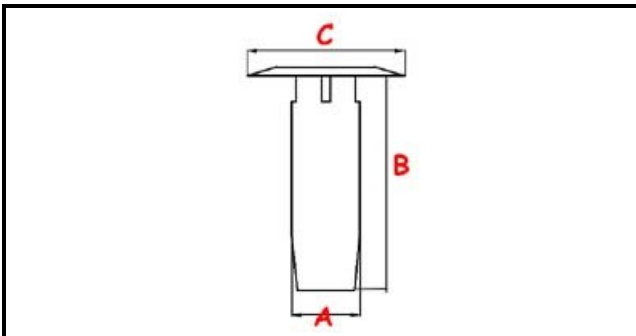

3111273

ASS.TROPPOPIENO H=190

Data: 23-12-2024

**Dati tecnici**

ALTEZZA MM	B=190mm
DIAMETRO INFERIORE	A=32mm

Codici produttore

MODULAR PROFESSIONAL SRL