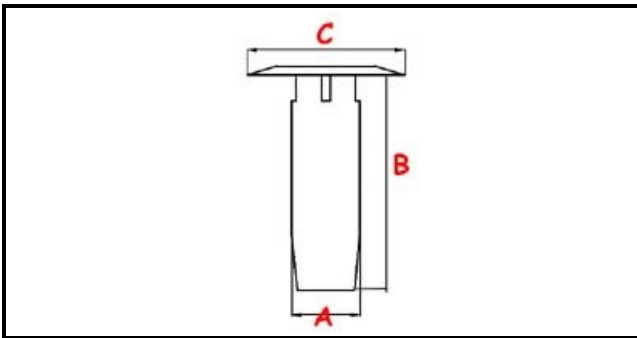

### Dati tecnici

ALTEZZA MM	B=190mm
DIAMETRO INFERIORE	A=32mm