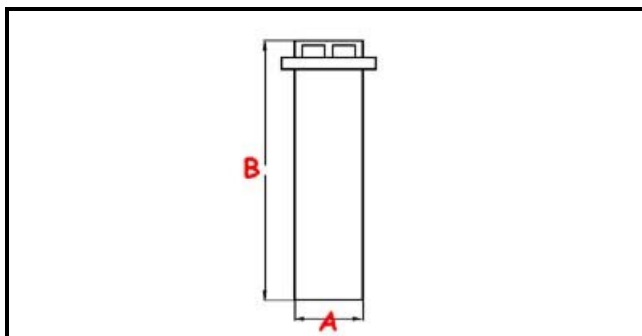

## TROPPOPIENO LAVASTOVIGLI E L=191mm ( SENZA GUARNIZIONE)

Data: 06-04-2025

ORIGINAL  
**OSP**  
SPARE PARTS

### Dati tecnici

ALTEZZA MM	A=192mm
GUARNIZIONE	2102239
MATERIALE	PLASTICA/PLASTIC
DIAMETRO SUPERIORE	B=30mm