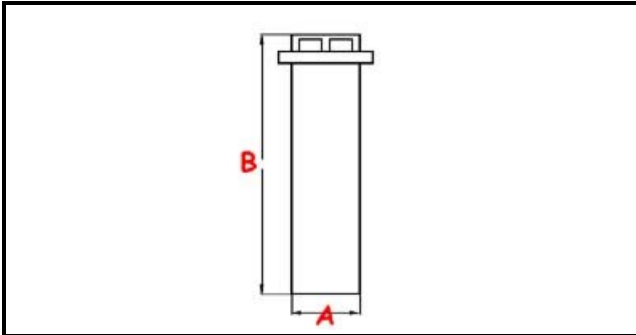

3111279

TROPPOPIENO LAVASTOVIGLI E L=191mm (SENZA GUARNIZIONE)

Data: 22-01-2025

ORIGINAL
OSP
SPARE PARTS**Dati tecnici**

ALTEZZA MM	A=192mm
GUARNIZIONE	2102239
MATERIALE	PLASTICA/PLASTIC
DIAMETRO SUPERIORE	B=30mm