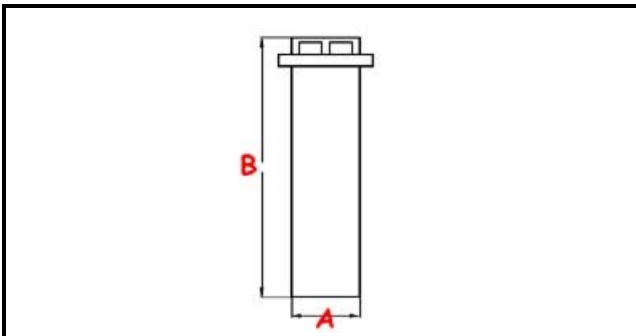

3111280

TROPPO PIENO N650-N750-E45-E50 PS 2015

Data: 30-01-2025

**Dati tecnici**

ALTEZZA MM	B=175mm
DIAMETRO SUPERIORE	C=36mm
DIAMETRO INFERIORE	A=28mm

Codici produttore

SILANOS SRL