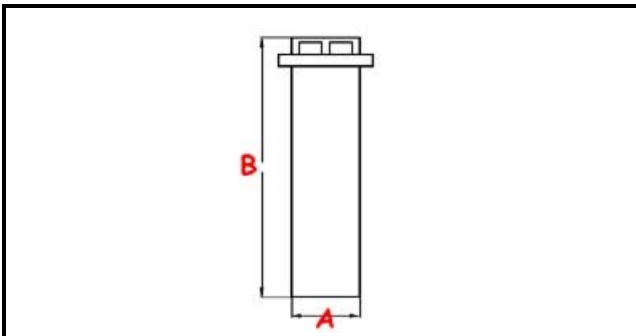

3111280

**TROPPO PIENO N650-N750-E45-E50 PS 2015**

Data: 22-11-2024

**Dati tecnici**

ALTEZZA MM	B=175mm
DIAMETRO SUPERIORE	C=36mm
DIAMETRO INFERIORE	A=28mm

**Codici produttore**

SILANOS SRL