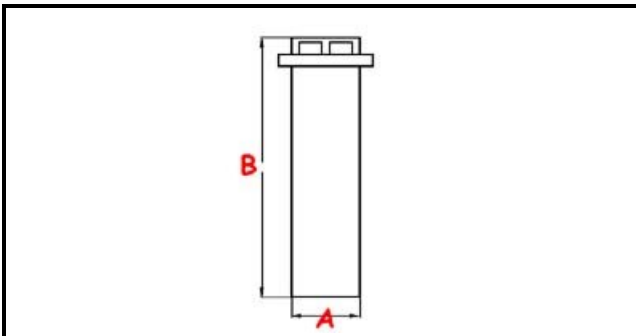

3111280

**TROPPO PIENO N650-N750-E45-E50 PS 2015**

Data: 04-03-2025

**Dati tecnici**

ALTEZZA MM	B=175mm
DIAMETRO SUPERIORE	C=36mm
DIAMETRO INFERIORE	A=28mm

**Codici produttore**

SILANOS SRL