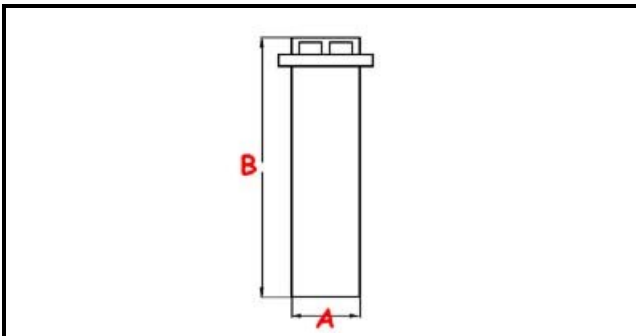

3111280

**TROPPO PIENO N650-N750-E45-E50 PS 2015**

Data: 23-12-2024

**Dati tecnici**

ALTEZZA MM	B=175mm
DIAMETRO SUPERIORE	C=36mm
DIAMETRO INFERIORE	A=28mm

**Codici produttore**

SILANOS SRL