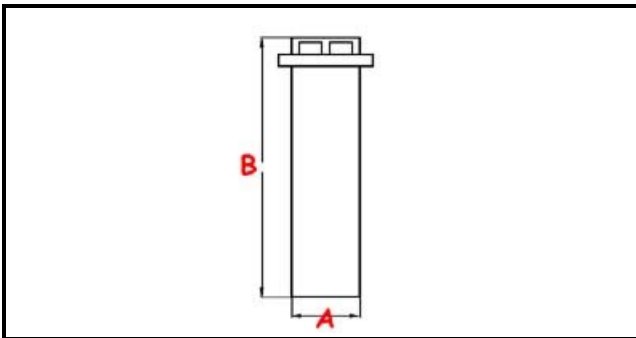

3111281

**910095-TUBO TROPPO PIENO CON CAPPuccio**

Data: 04-03-2025

ORIGINAL  
**OSP**  
SPARE PARTS**Dati tecnici**

ALTEZZA MM	B=150mm
DIAMETRO SUPERIORE	A=18mm

**Codici produttore**

EURFRIGOR - BRICE ITALIA SRL