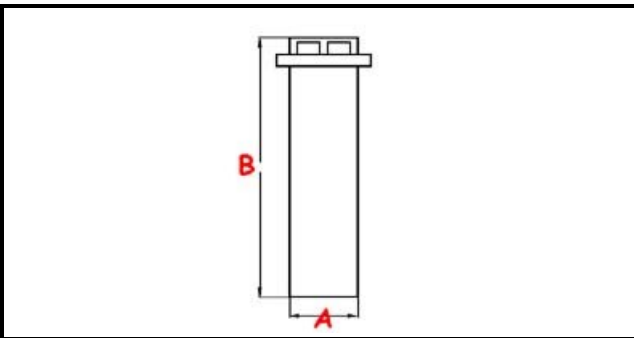

# 910095-TUBO TROPPO PIENO CON CAPPuccio

Data: 24-11-2024

ORIGINAL  
**OSP**  
SPARE PARTS

## Dati tecnici

ALTEZZA MM	B=150mm
DIAMETRO SUPERIORE	A=18mm