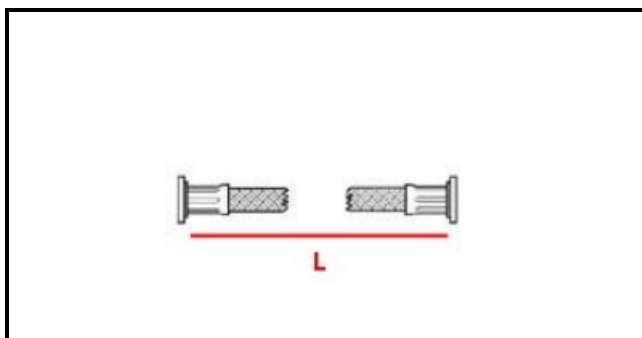

2110177

FLESSIBILE GPL 2 DADI SX 150CM

Data: 09-01-2025

**Dati tecnici**

LUNGHEZZA MM	L=1500mm
MATERIALE	INOX