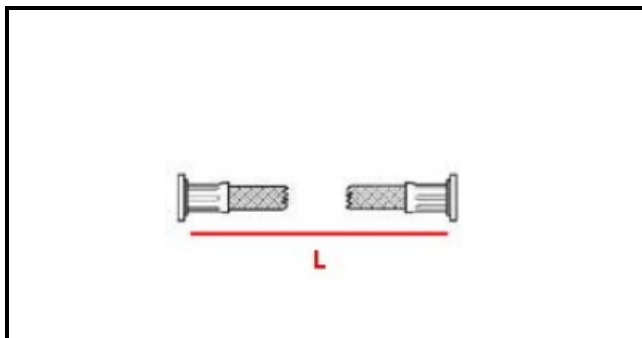

2110177

FLESSIBILE GPL 2 DADI SX 150CM

Data: 23-11-2024

**Dati tecnici**

LUNGHEZZA MM	L=1500mm
MATERIALE	INOX