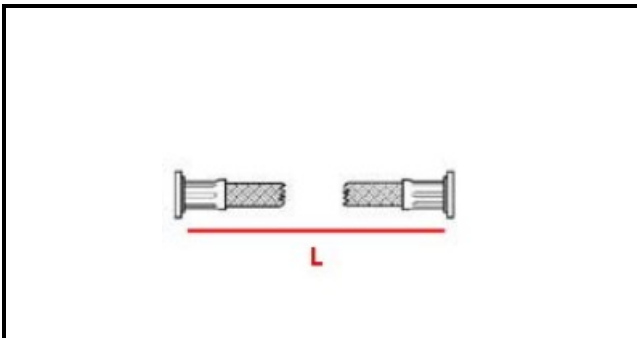

2110177

FLESSIBILE GPL 2 DADI SX 150CM

Data: 08-04-2025

Dati tecnici

LUNGHEZZA MM	L=1500mm
MATERIALE	INOX