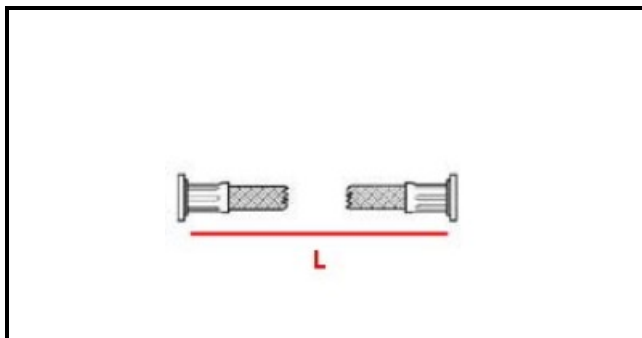

2110177

FLESSIBILE GPL 2 DADI SX 150CM

Data: 27-02-2025

**Dati tecnici**

LUNGHEZZA MM	L=1500mm
MATERIALE	INOX