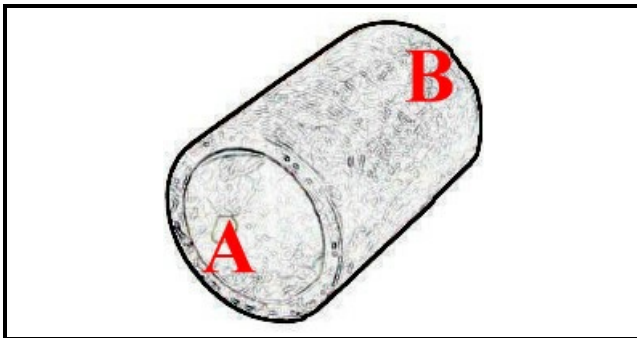

2108228

TUBO ASPIRAZIONE POMPA KL21/301

Data: 23-11-2024

ORIGINAL
OSP
SPARE PARTS**Dati tecnici**

LUNGHEZZA MM	L=177mm
DIAMETRO INTERNO MINIMO mm	A=21mm
DIAMETRO INTERNO MASSIMO mm	B=21mm
NUMERO VIE	2 VIE/WAYS