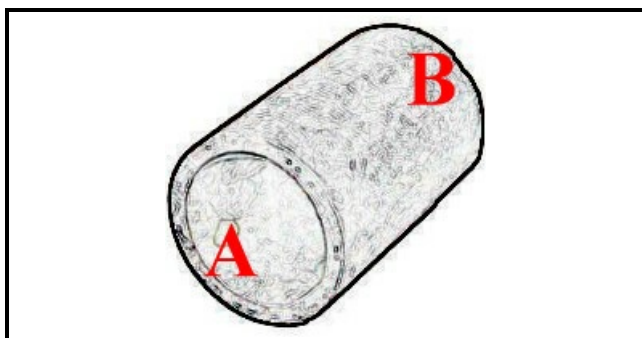

2108228

TUBO ASPIRAZIONE POMPA KL21/301

Data: 05-04-2025

ORIGINAL
OSP
SPARE PARTS

Dati tecnici

LUNGHEZZA MM	L=177mm
DIAMETRO INTERNO MINIMO mm	A=21mm
DIAMETRO INTERNO MASSIMO mm	B=21mm
NUMERO VIE	2 VIE/WAYS