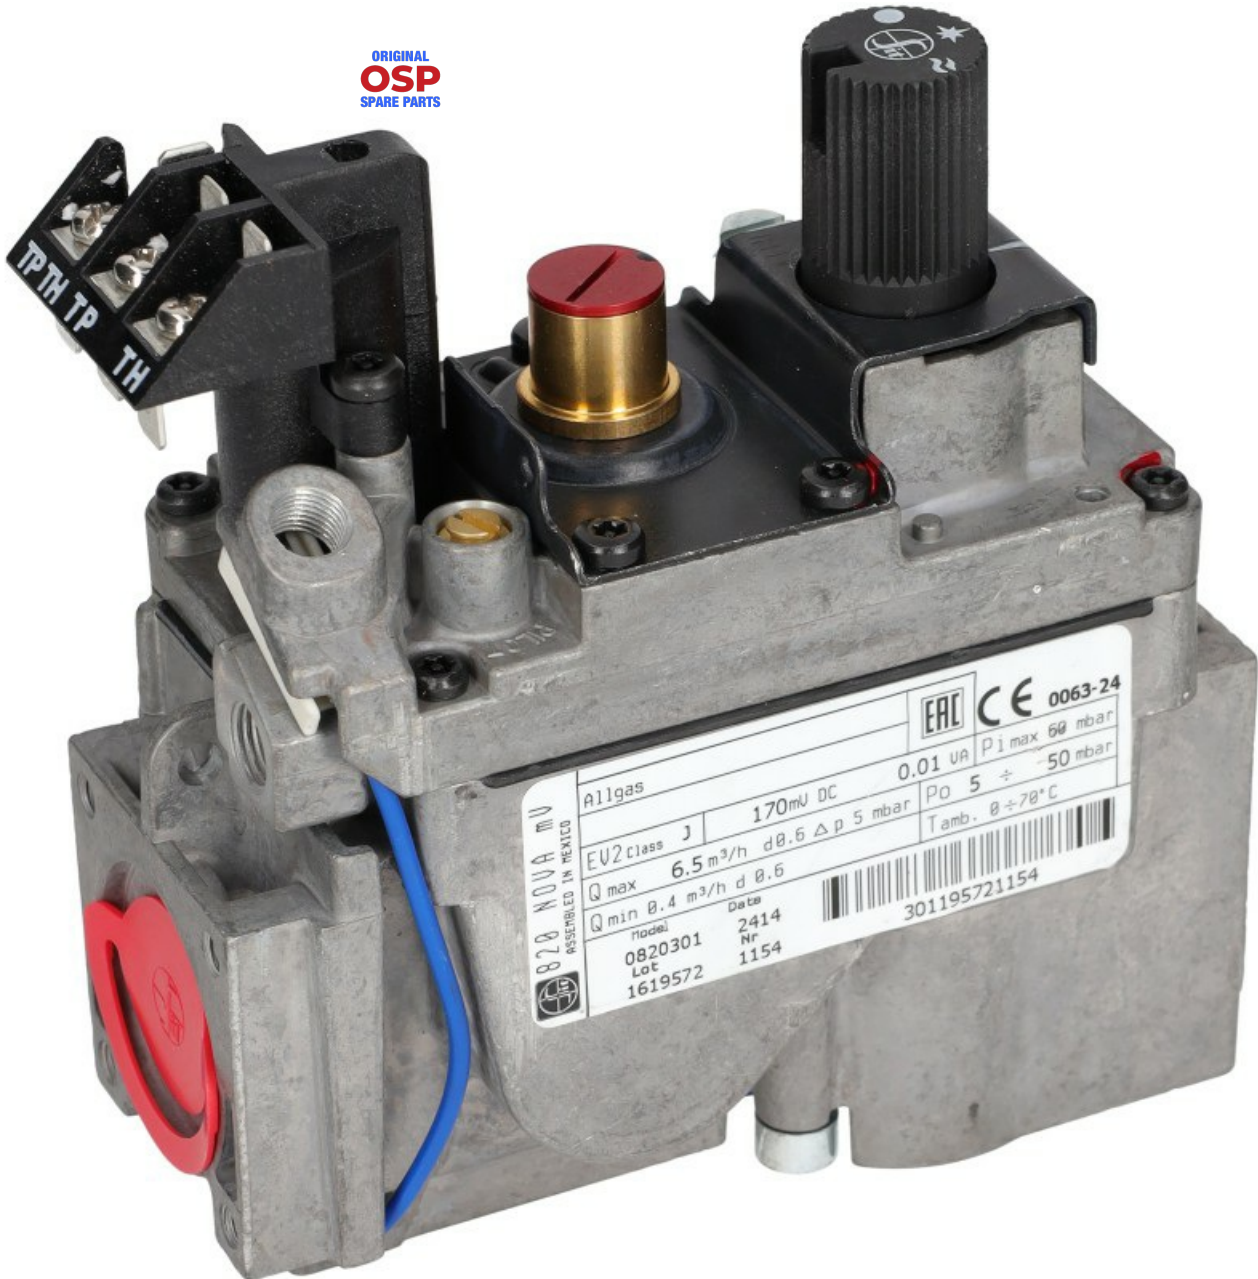

4146001

# VALVOLA SIT NOVA 820

Data: 04-04-2025

ORIGINAL  
**OSP**  
SPARE PARTS

## Dati tecnici

|                   |                  |
|-------------------|------------------|
| FILETTO GAS       | GAS=1/2 "        |
| FILETTO MA        | THERMOCOUPLE=9X1 |
| PRESSIONE BAR MAX | MAX 60mb         |
| TIPO              | 0820             |
| BOBINA            | COIL=1124093     |