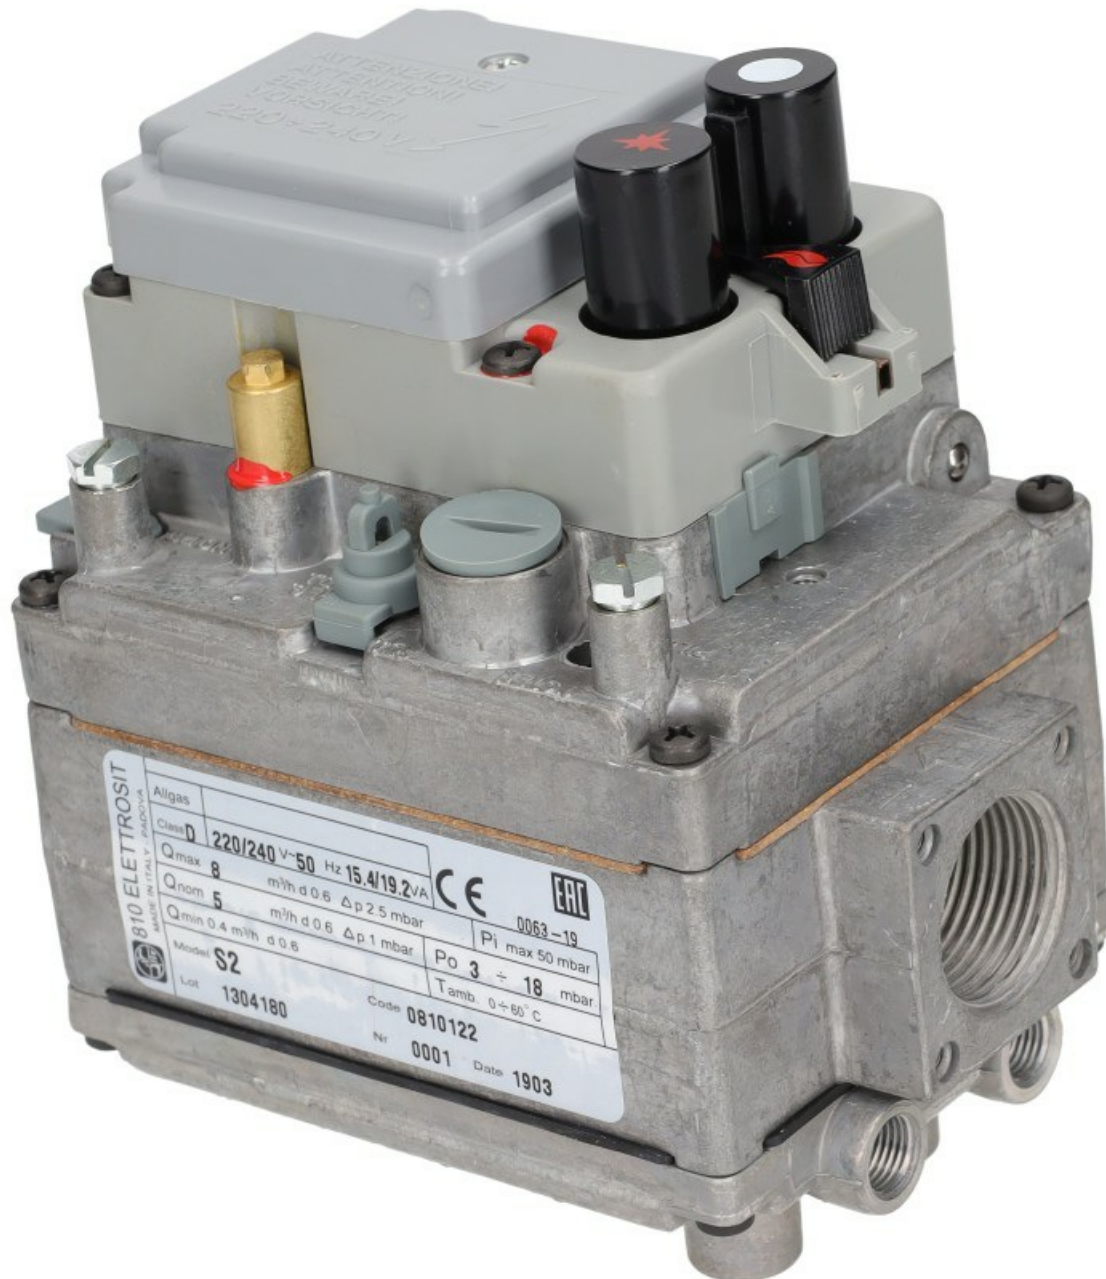

4146036

VALVOLA ELETTROSIT 3/4 220V PULS. CORTI

Data: 05-04-2025

Dati tecnici

FILETTO GAS	GAS=3/4"FF
FILETTO MA	THERMOCOUPLE=9x1
PRESSIONE BAR MAX	max=50MBAR
TIPO	0810

Codici produttore

SIT SPA