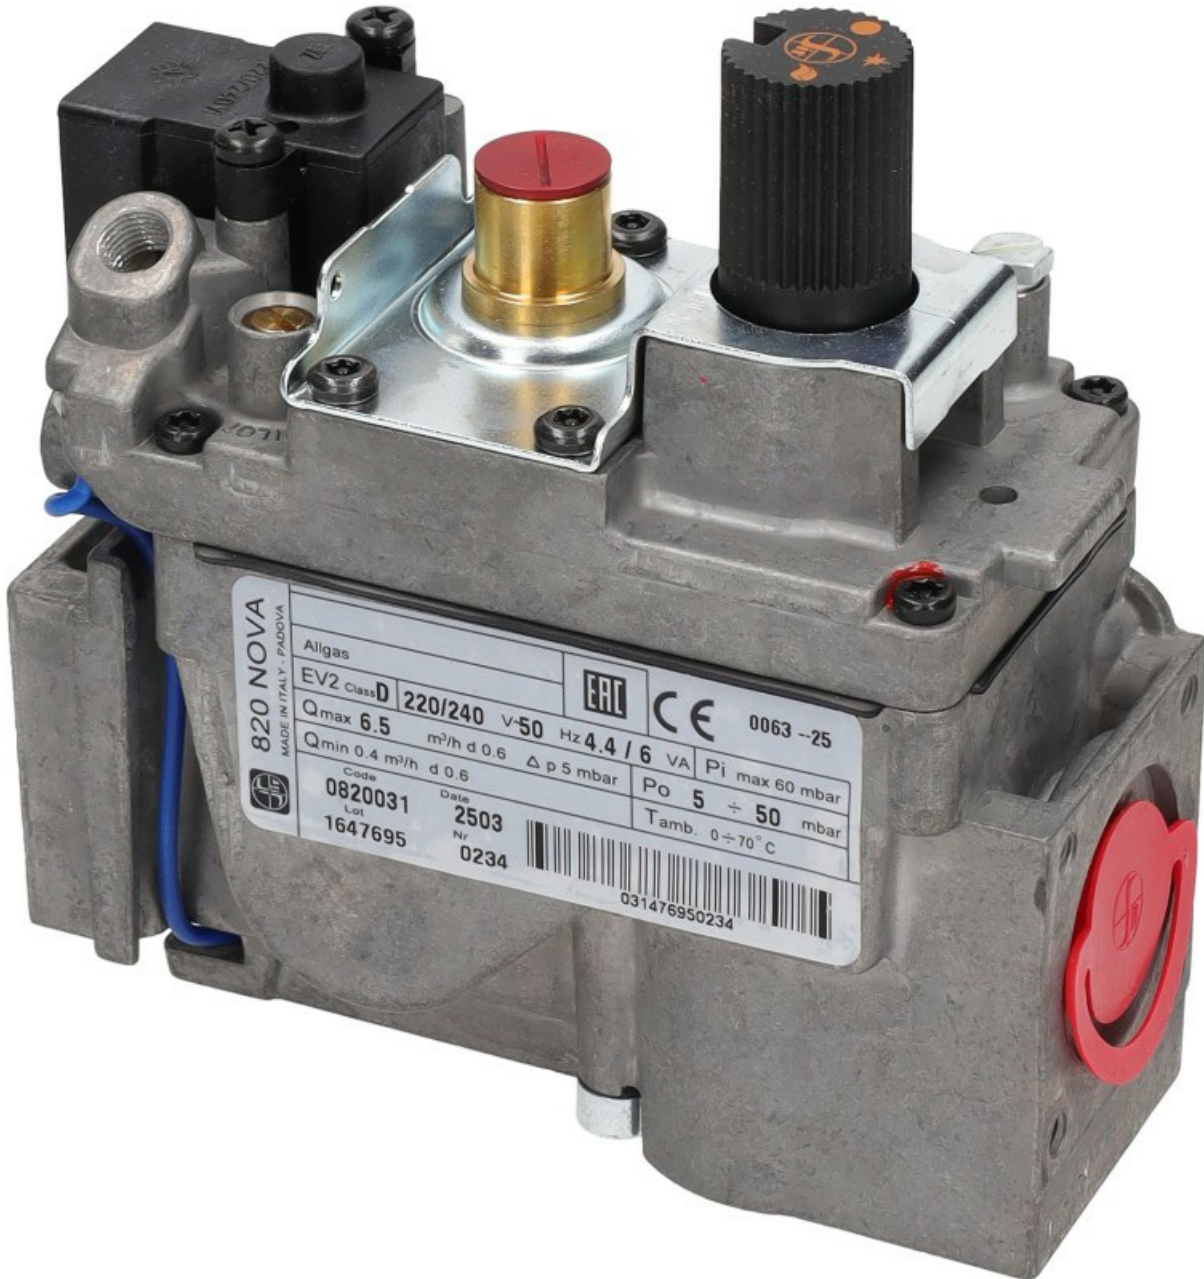

4146045

820 NOVA 9X1 220/240V NO L.A. RP 5-50

Data: 05-04-2025

Dati tecnici

FILETTO GAS	GAS=inlet ø 1/2F-outlet ø 1/2F
FILETTO MA	M=9x1
PRESSIONE BAR MAX	BAR MAX=60mbar
BOBINA	1124374-1124093
MANOPOLA	3108116
MAGNETE	4146076