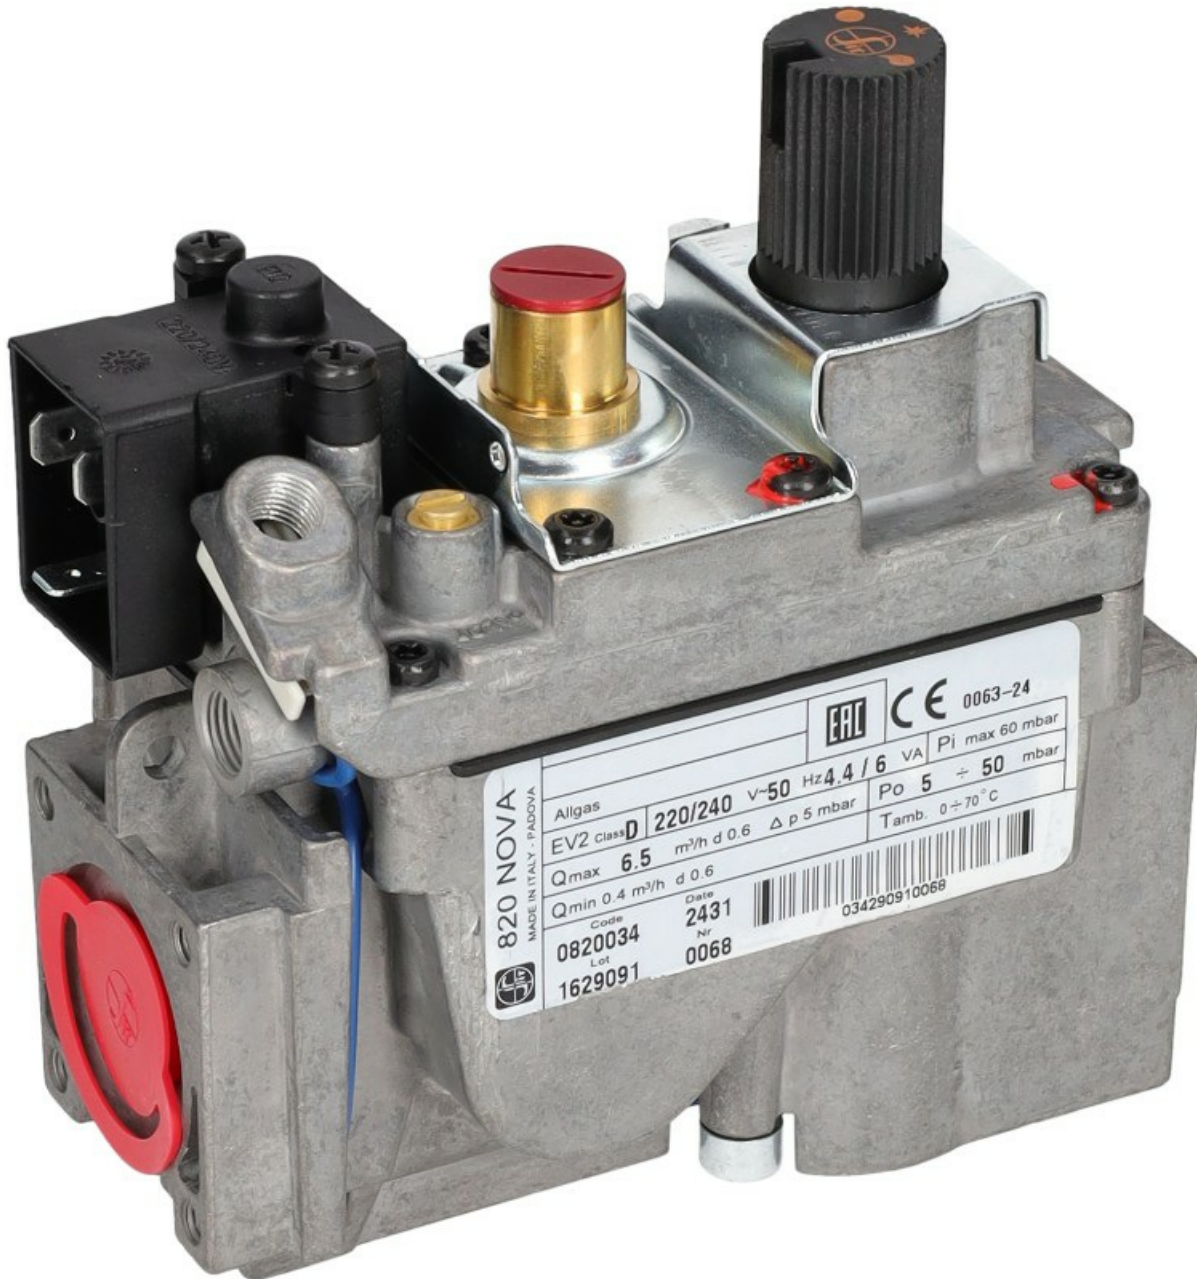

4146060

VALVOLA GAS 820 NOVA \varnothing 1/2"FF 230V

Data: 05-04-2025

Dati tecnici

FILETTO GAS	GAS=inlet ø 1/2F - outlet ø 1/2F
FILETTO MA	THERMOCOUPLE=9X1
PRESSIONE BAR MAX	BAR MAX=60mbar
TIPO	0820
BOBINA	COIL=1124374-1124093
MANOPOLA	3108116
MAGNETE	4146076