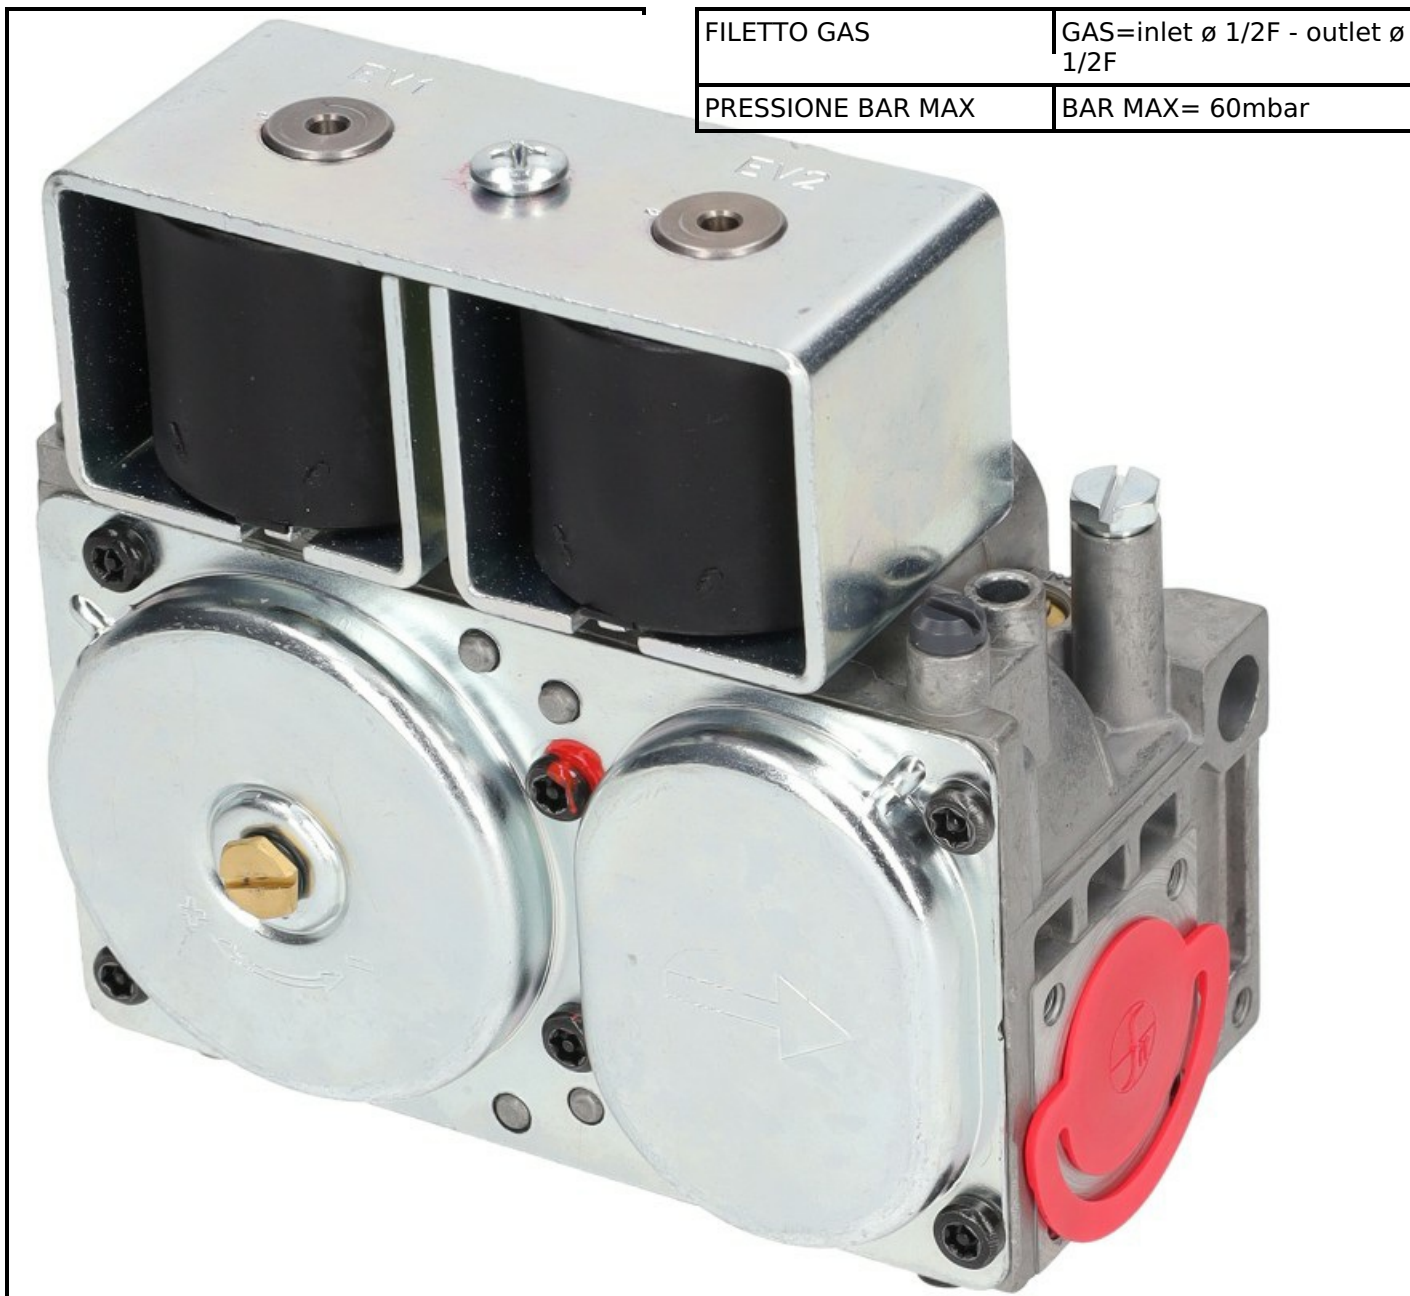

4146070

830 TANDEM 220/240V 50HZ RP+ LA

Data: 09-04-2025

Dati tecnici

FILETTO GAS	GAS=inlet \varnothing 1/2F - outlet \varnothing 1/2F
PRESSIONE BAR MAX	BAR MAX= 60mbar

Codici produttore

SILKO ALI GROUP SRL A SOCIO UNICO
SIT SPA
CUPPONE S.R.L.
CUPPONE S.R.L.
EMMEPI GRANDI CUCINE S.R.L.