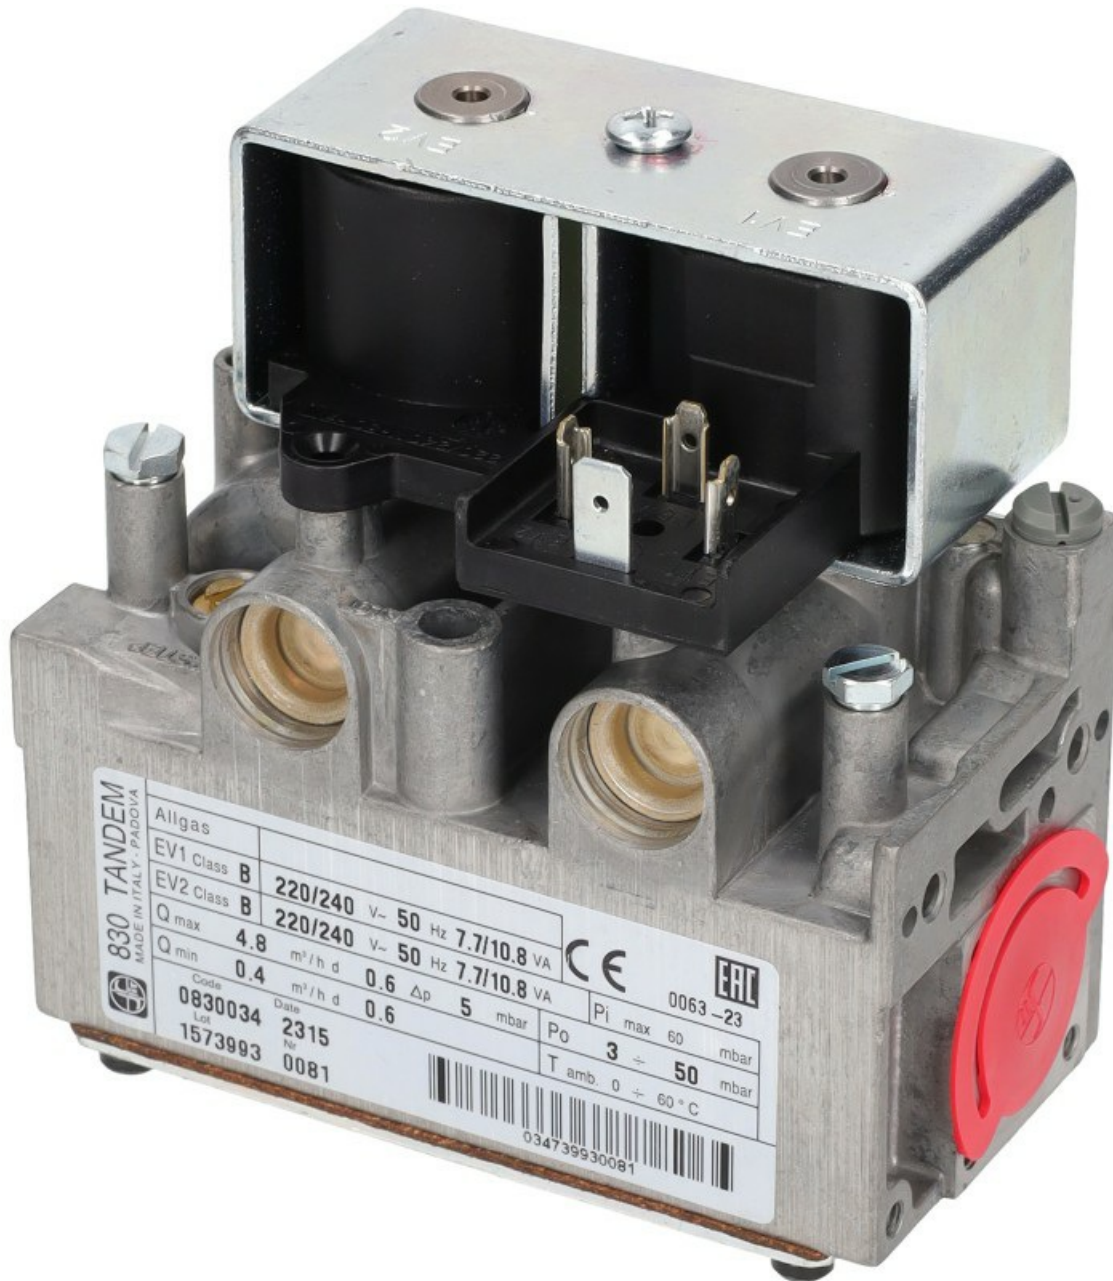

4146070

830 TANDEM 220/240V 50HZ RP+ LA

Data: 09-04-2025

Dati tecnici

FILETTO GAS	GAS=inlet \varnothing 1/2F - outlet \varnothing 1/2F
PRESSIONE BAR MAX	BAR MAX= 60mbar

Codici produttore

SILKO ALI GROUP SRL A SOCIO UNICO
SIT SPA
CUPPONE S.R.L.
CUPPONE S.R.L.
EMMEPI GRANDI CUCINE S.R.L.