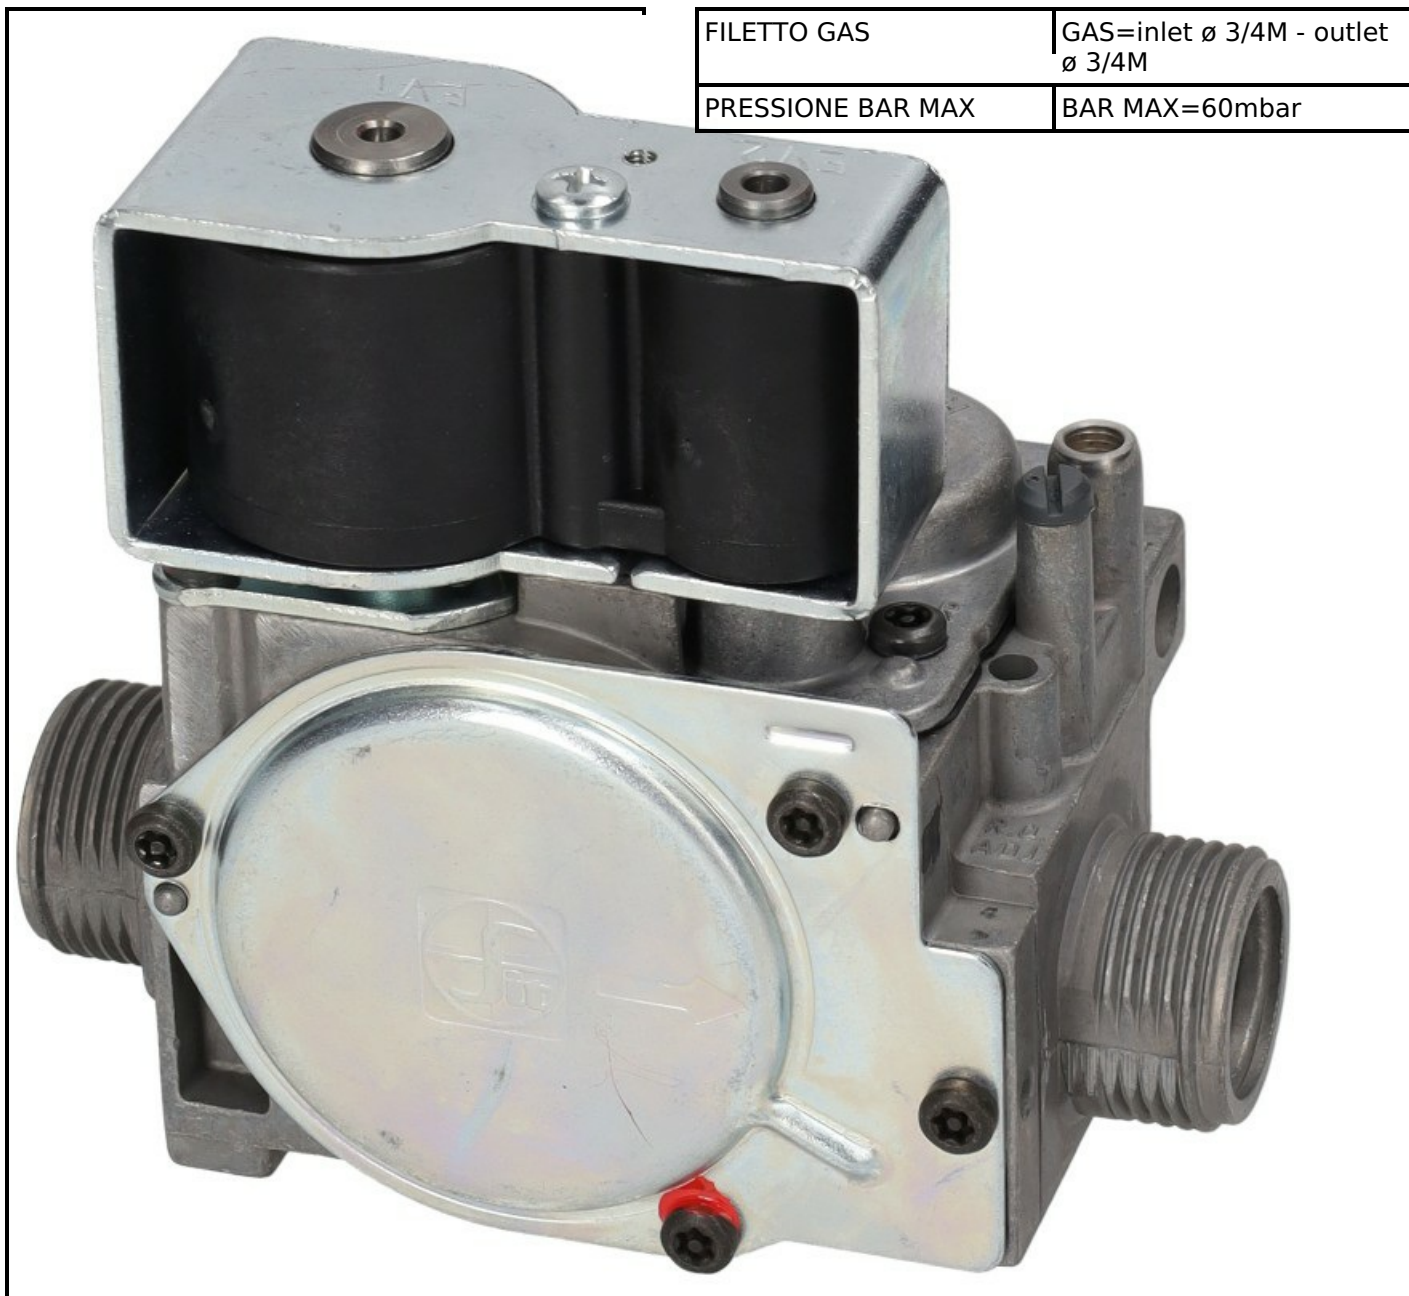

Codici produttore