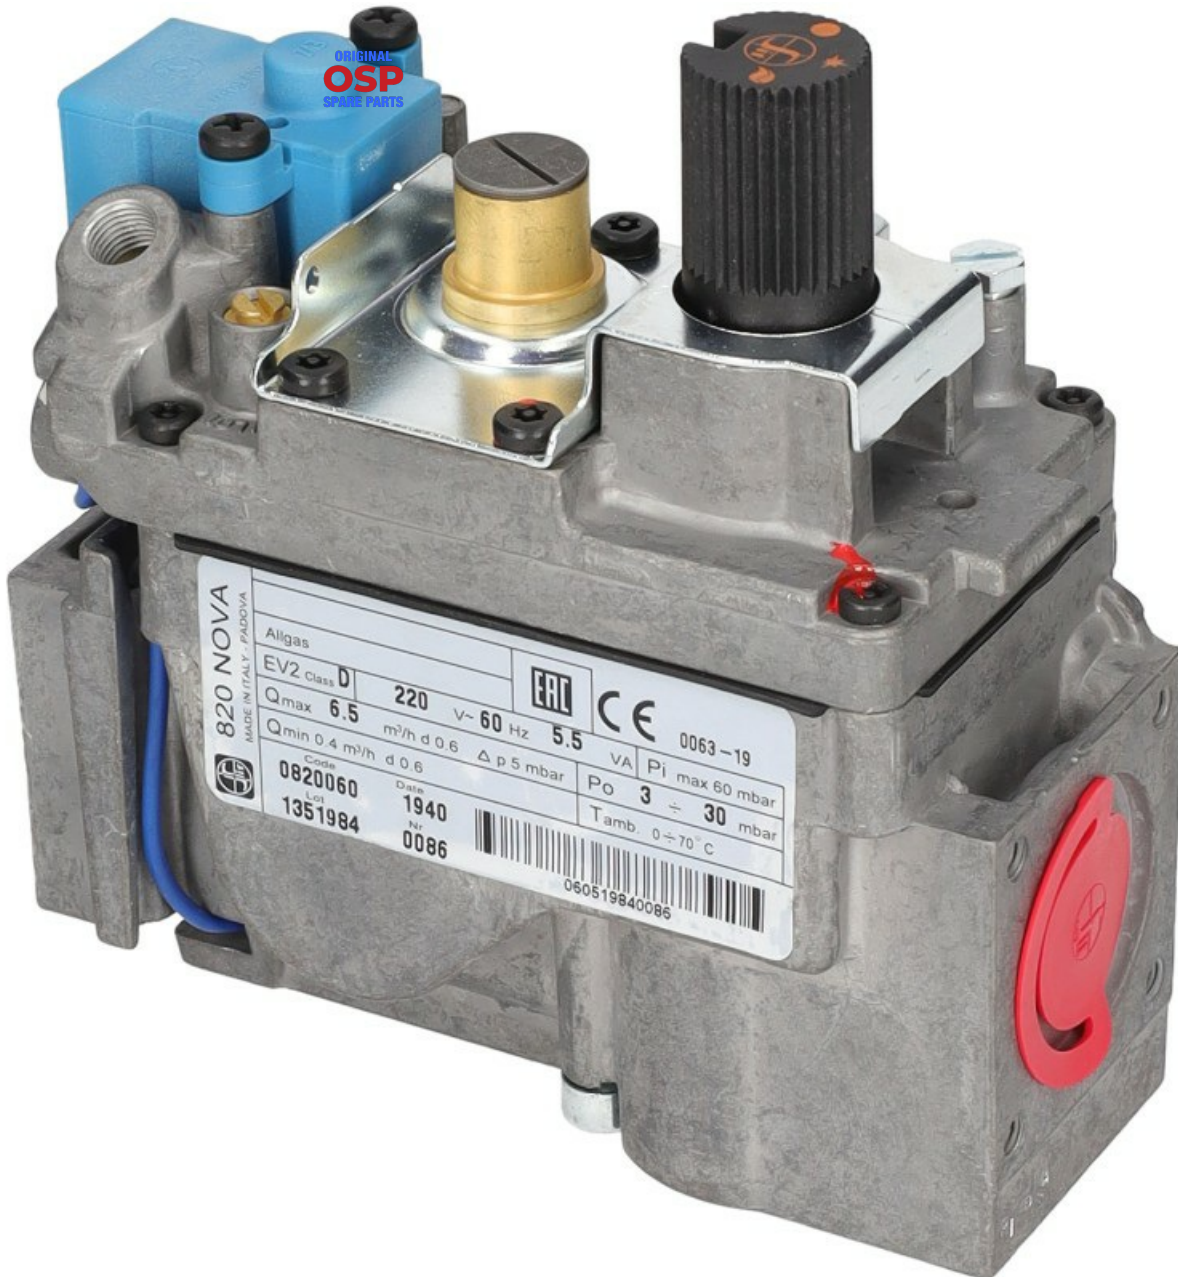

4146103

820 NOVA 9X1 220V-60HZ L.A. 4+-1 mbar

Data: 10-04-2025

Codici produttore

SIT SPA