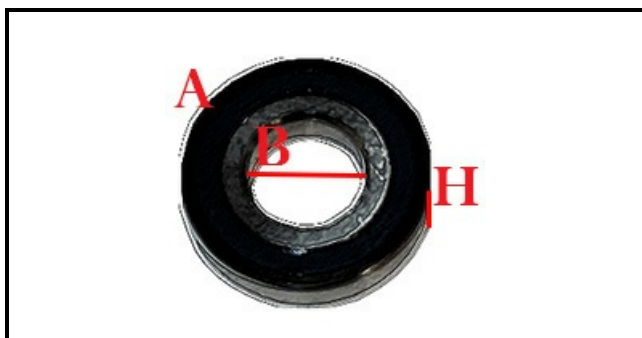

4217752

CUSCINETTO 608 2RS

Data: 24-02-2025

ORIGINAL
OSP
SPARE PARTS**Dati tecnici**

LUNGHEZZA MM	A=22mm
LARGHEZZA MM	B=8mm
ALTEZZA MM	H=7mm

Codici produttore

FAMA INDUSTRIE SRL