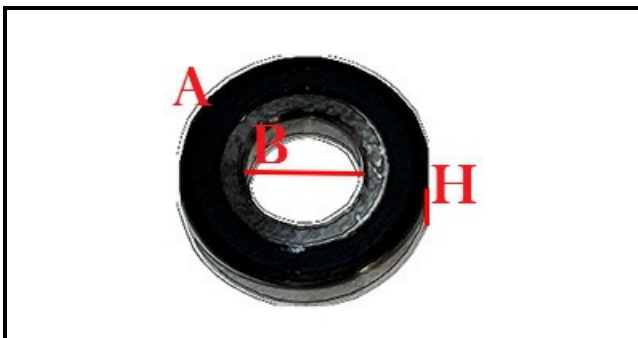

4217752

CUSCINETTO 608 2RS

Data: 15-11-2024

ORIGINAL
OSP
SPARE PARTS**Dati tecnici**

LUNGHEZZA MM	A=22mm
LARGHEZZA MM	B=8mm
ALTEZZA MM	H=7mm

Codici produttore

FAMA INDUSTRIE SRL