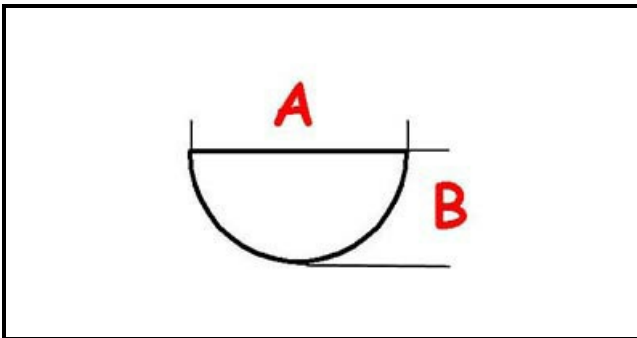

4217807

PERNO MANOPALA PL.VALV.EUROSIT CORTO

Data: 22-12-2024

ORIGINAL
OSP
SPARE PARTS**Dati tecnici**

LUNGHEZZA MM	A=8mm
LARGHEZZA MM	B=6,5mm
ALBERO mm	L=10mm

Codici produttore

LOTUS SPA