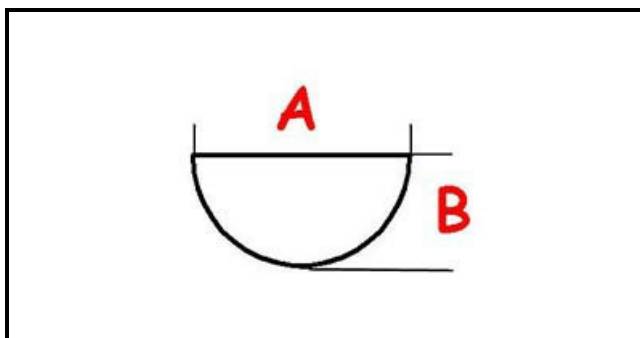

4217807

PERNO MANOPALA PL.VALV.EUROSIT CORTO

Data: 22-02-2025

ORIGINAL
OSP
SPARE PARTS**Dati tecnici**

LUNGHEZZA MM	A=8mm
LARGHEZZA MM	B=6,5mm
ALBERO mm	L=10mm

Codici produttore

LOTUS SPA