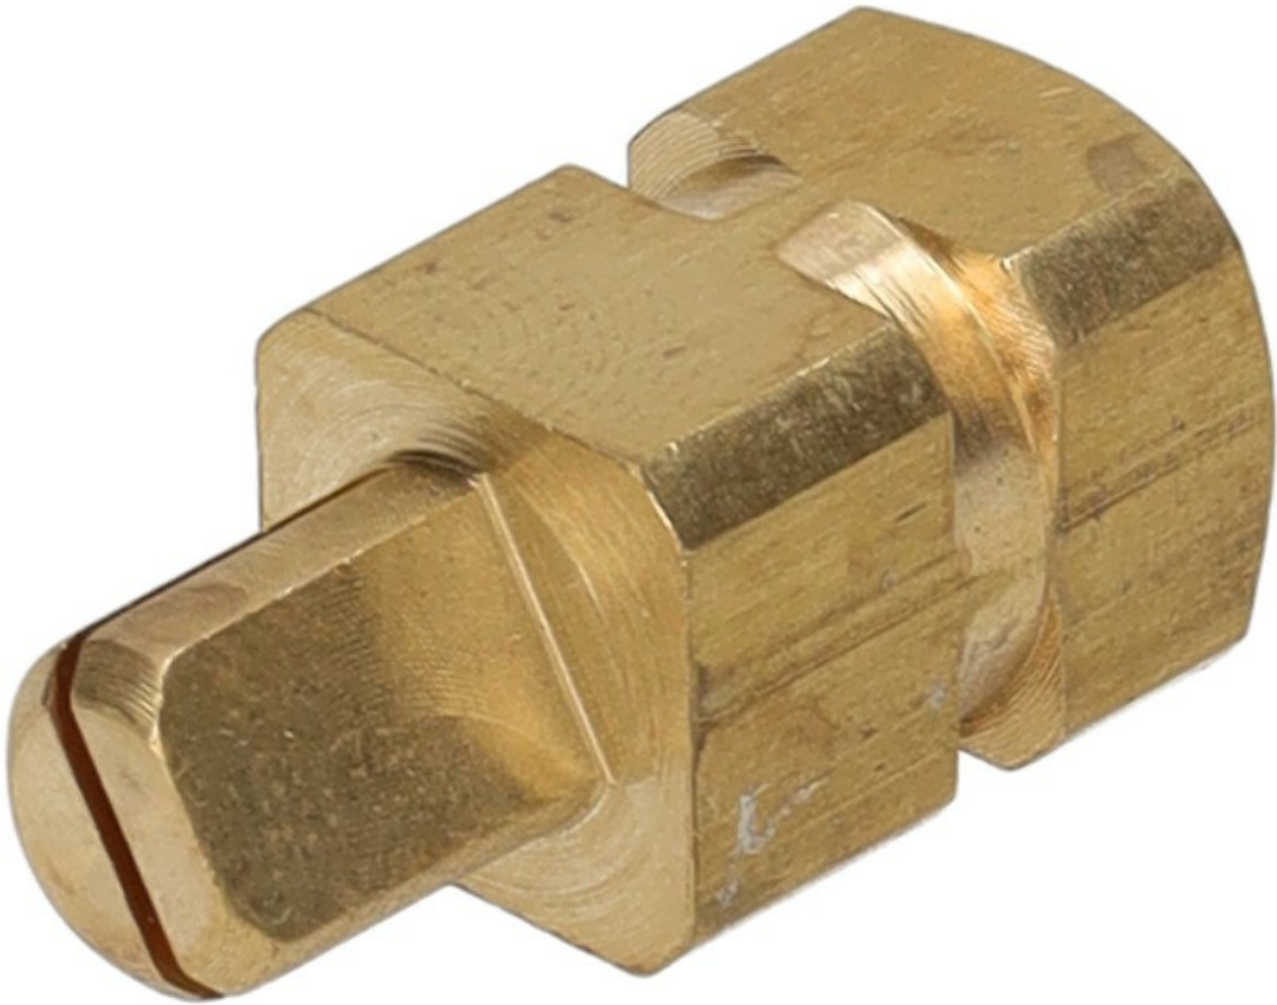

4217807

PERNO MANOPALA PL.VALV.EUROSIT CORTO

Data: 05-04-2025

ORIGINAL
OSP
SPARE PARTS

Dati tecnici

LUNGHEZZA MM	A=8mm
LARGHEZZA MM	B=6,5mm
ALBERO mm	L=10mm

Codici produttore

LOTUS SPA