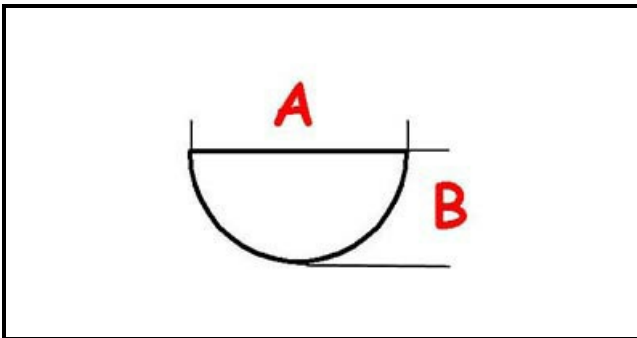

4217807

**PERNO MANOPALA PL.VALV.EUROSIT CORTO**

Data: 21-11-2024

ORIGINAL  
**OSP**  
SPARE PARTS**Dati tecnici**

LUNGHEZZA MM	A=8mm
LARGHEZZA MM	B=6,5mm
ALBERO mm	L=10mm

**Codici produttore**

LOTUS SPA