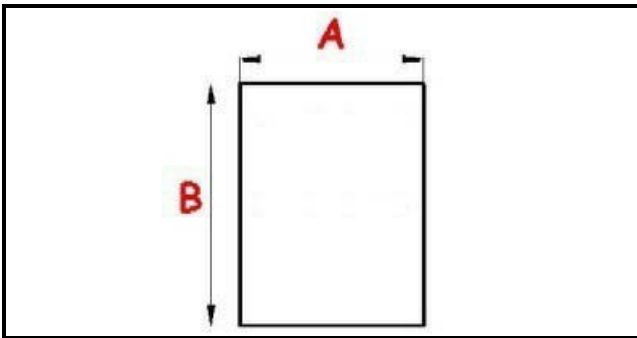

4217875

PROTEZIONE

Data: 07-04-2025

ORIGINAL
OSP
SPARE PARTS

Dati tecnici

LUNGHEZZA MM	A=367mm
LARGHEZZA MM	B=367mm

Codici produttore

ELECTROLUX PROFESSIONAL S.P.A.