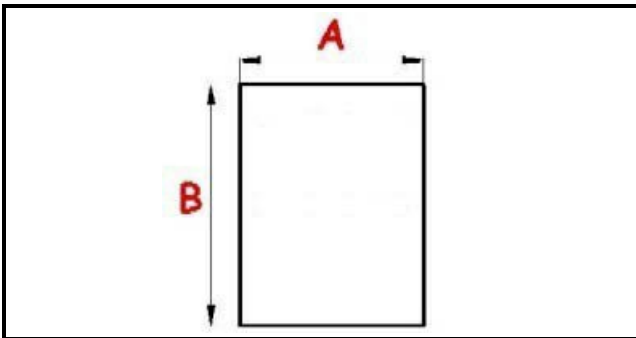

4217881

P/VASSOI SX BX101

Data: 22-01-2025

ORIGINAL
OSP
SPARE PARTS**Dati tecnici**

LUNGHEZZA MM	B=625mm
LARGHEZZA MM	A=530mm

Codici produttore

ANGELO PO GRANDI CUCINE SPA