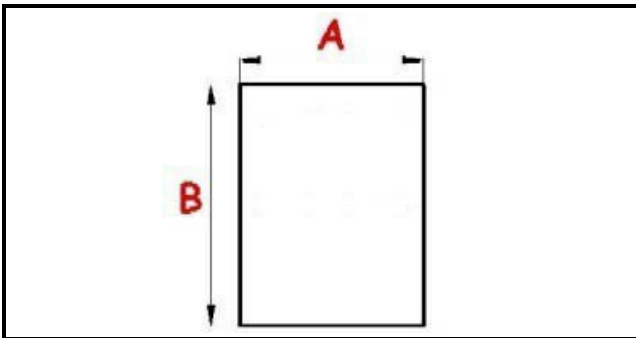

4217881

P/VASSOI SX BX101

Data: 24-02-2025

ORIGINAL
OSP
SPARE PARTS**Dati tecnici**

LUNGHEZZA MM	B=625mm
LARGHEZZA MM	A=530mm

Codici produttore

ANGELO PO GRANDI CUCINE SPA