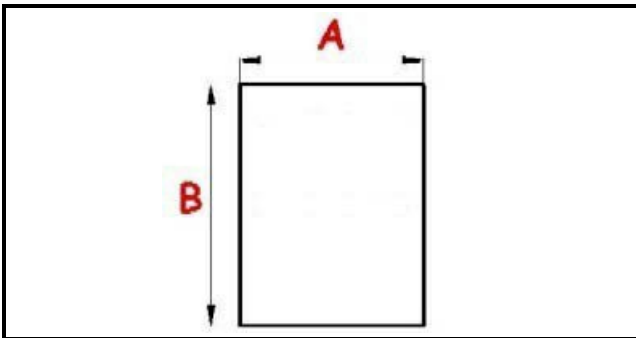

4217881

P/VASSOI SX BX101

Data: 15-11-2024

ORIGINAL
OSP
SPARE PARTS**Dati tecnici**

LUNGHEZZA MM	B=625mm
LARGHEZZA MM	A=530mm

Codici produttore

ANGELO PO GRANDI CUCINE SPA