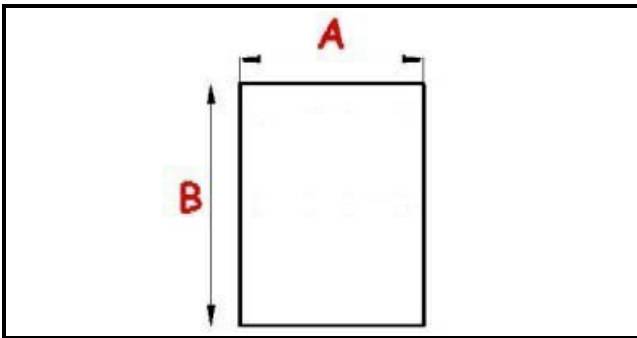

4217881

P/VASSOI SX BX101

Data: 08-04-2025

ORIGINAL
OSP
SPARE PARTS

Dati tecnici

LUNGHEZZA MM	B=625mm
LARGHEZZA MM	A=530mm

Codici produttore

ANGELO PO GRANDI CUCINE SPA