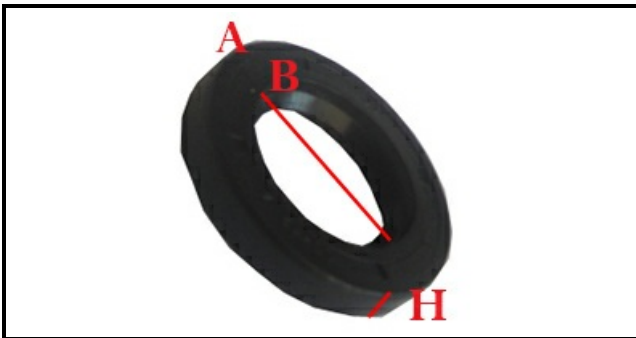

4217890

**PARAOLIO**

Data: 23-12-2024

ORIGINAL  
**OSP**  
SPARE PARTS**Dati tecnici**

ALTEZZA MM	H=7mm
DIAMETRO INTERNO mm	B=34mm
DIAMETRO ESTERNO mm	A=62mm

**Codici produttore**

ELECTROLUX PROFESSIONAL S.P.A.