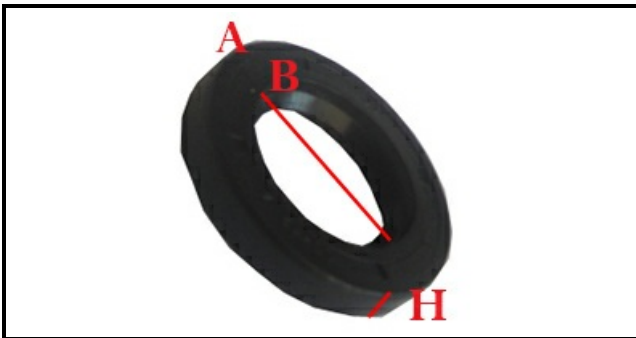

4217890

**PARAOLIO**

Data: 15-11-2024

ORIGINAL  
**OSP**  
SPARE PARTS**Dati tecnici**

ALTEZZA MM	H=7mm
DIAMETRO INTERNO mm	B=34mm
DIAMETRO ESTERNO mm	A=62mm

**Codici produttore**

ELECTROLUX PROFESSIONAL S.P.A.