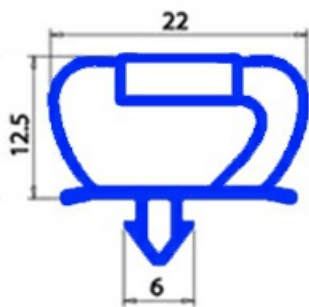

## sostituita 2103835 GUARNIZIONE MAGNETICA AD INCASTRO 1570X670 MM. XX2

Data: 08-04-2025

### Dati tecnici

LATO CORTO mm	A=670 mm
LATO LUNGO mm	B=1570 mm
TIPO PROFILO	XX2