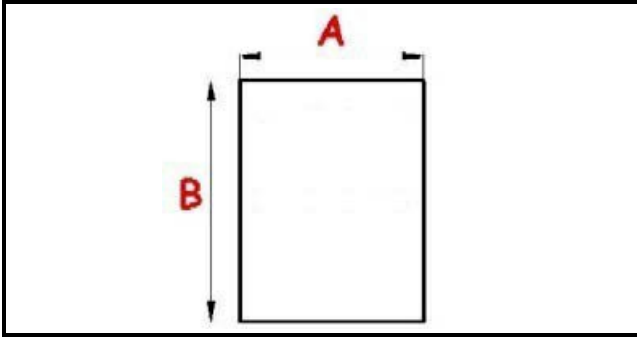

4218658

SPORTELLO - CMP4GP - TOP64 dx

Data: 13-04-2025

ORIGINAL
OSP
SPARE PARTS

Dati tecnici

LUNGHEZZA MM	B=800mm
LARGHEZZA MM	A=330mm

Codici produttore

FIMAR s.p.a.