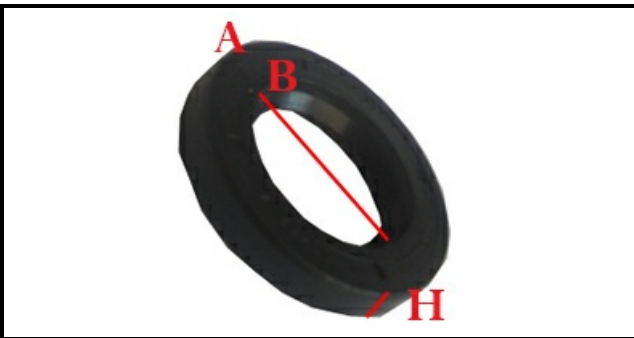

4114044

**PARAOLIO CASTELMAC**

Data: 21-11-2024

ORIGINAL  
**OSP**  
SPARE PARTS**Dati tecnici**

ALTEZZA MM	H=5mm
DIAMETRO mm	A=32mm - B=21mm

**Codici produttore**

CASTEL MAC SRL
SCOTSMAN ICE Srl.
CASTEL MAC SRL
GIGA GRANDI CUCINE SRL
BAR LINE DIV. DELLA FRIMONT SPA