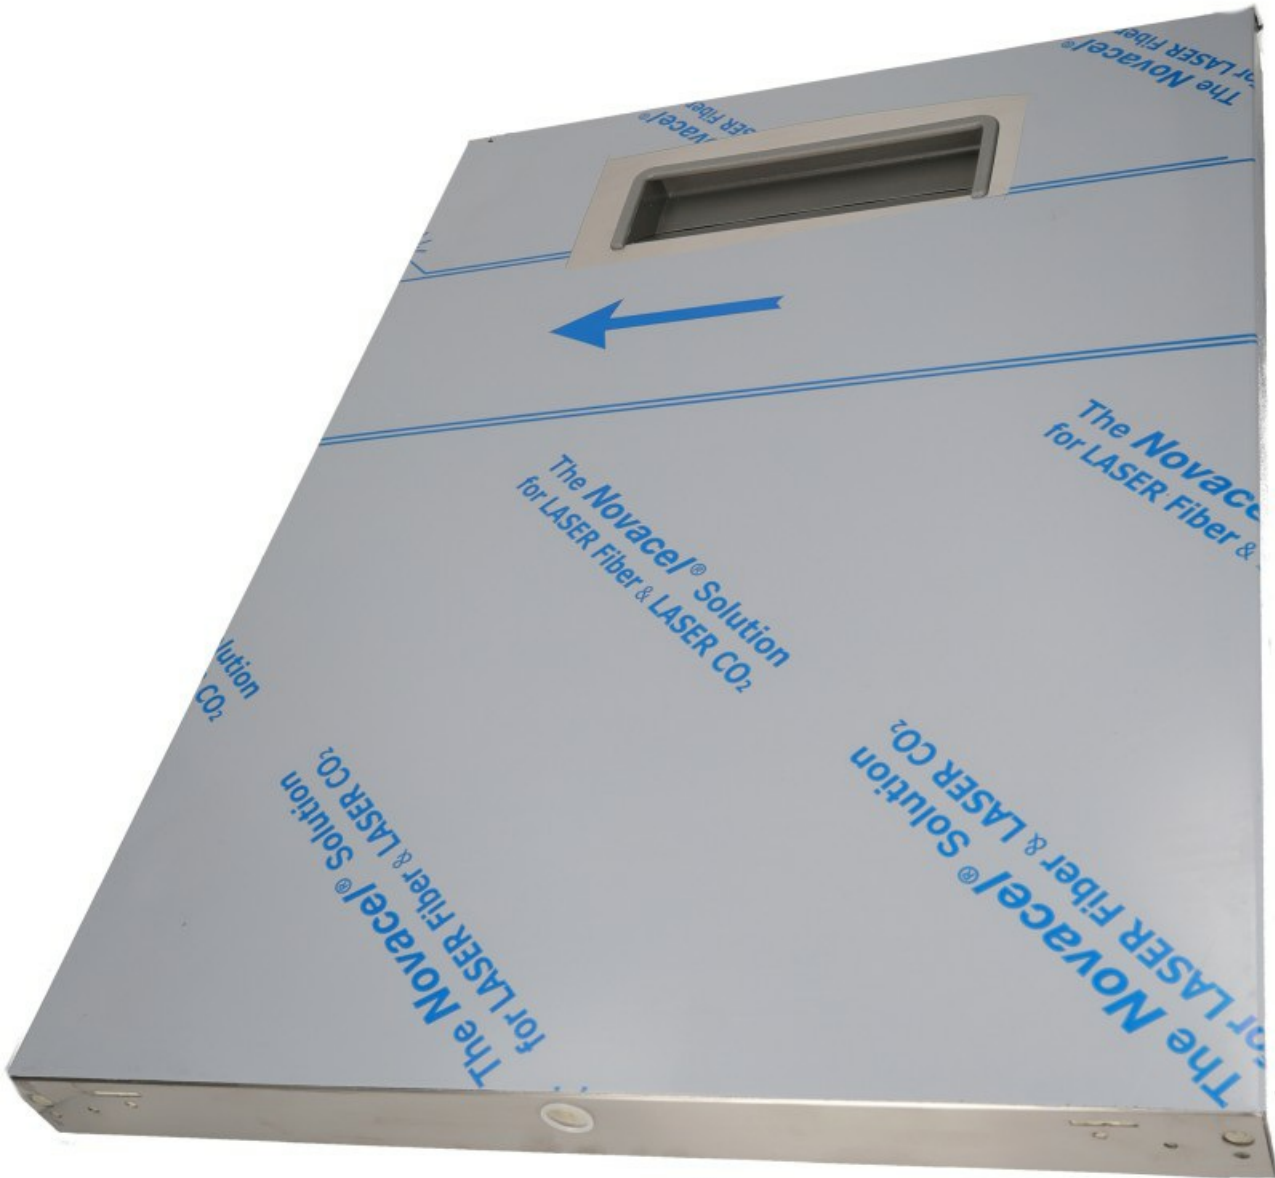

4222328

"PORTA; AISI 304"

Data: 04-03-2025

Dati tecnici

LUNGHEZZA MM	L=610
LARGHEZZA MM	P=450
ALTEZZA MM	H=40

Codici produttore

ELECTROLUX PROFESSIONAL S.P.A.