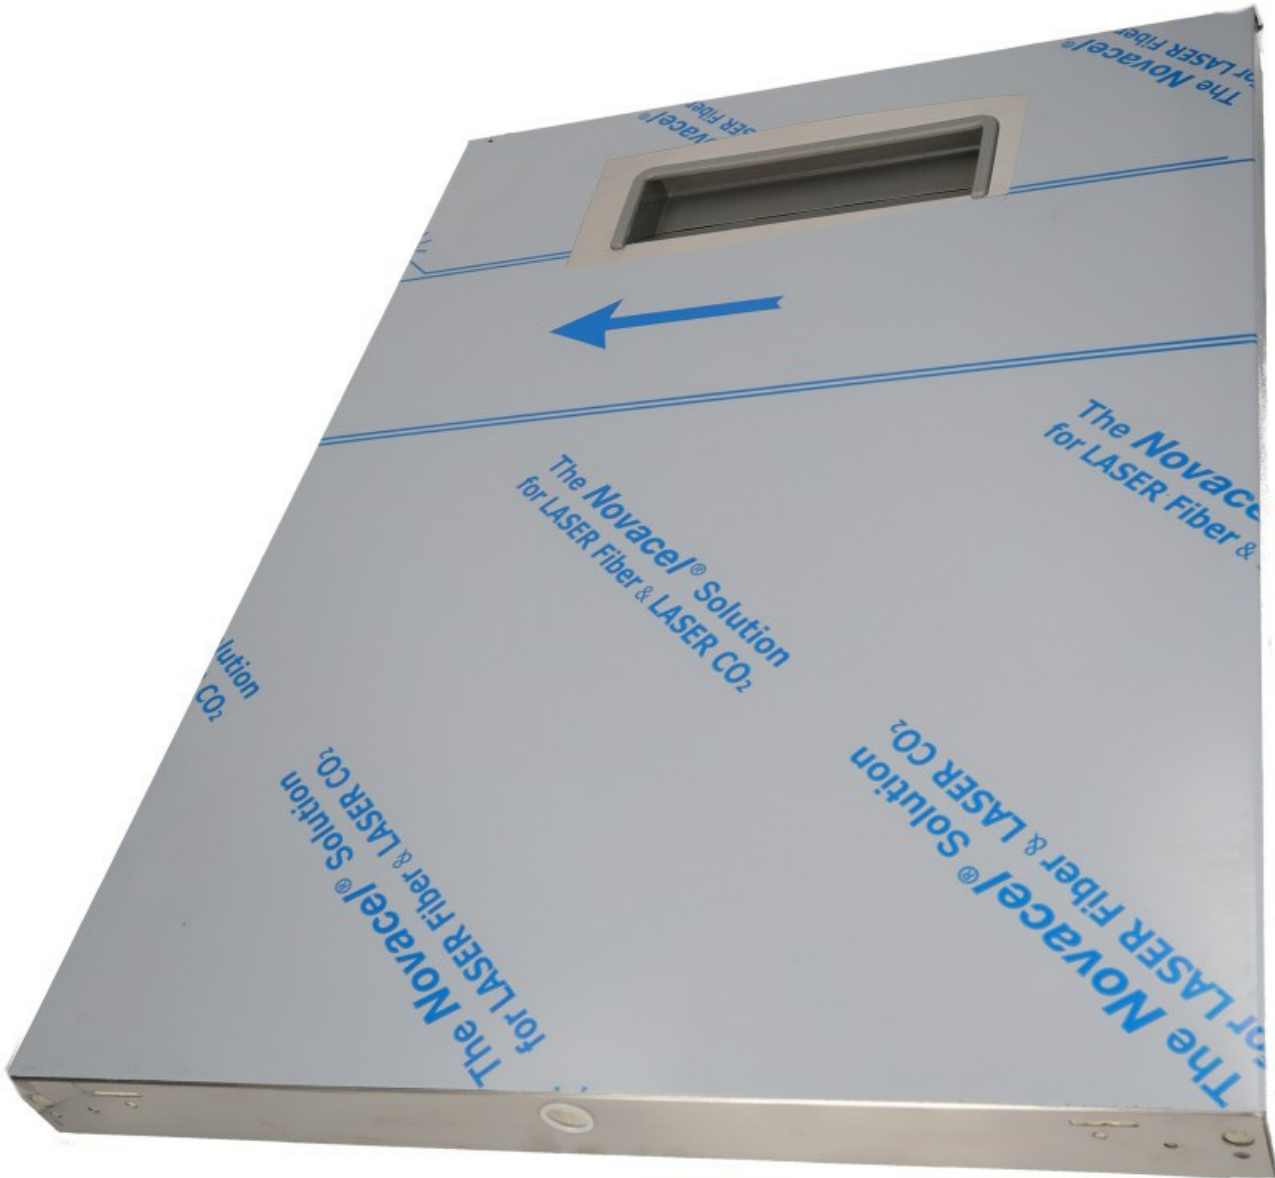

4222328

"PORTA; AISI 304"

Data: 15-11-2024

Dati tecnici

LUNGHEZZA MM	L=610
LARGHEZZA MM	P=450
ALTEZZA MM	H=40

Codici produttore

ELECTROLUX PROFESSIONAL S.P.A.