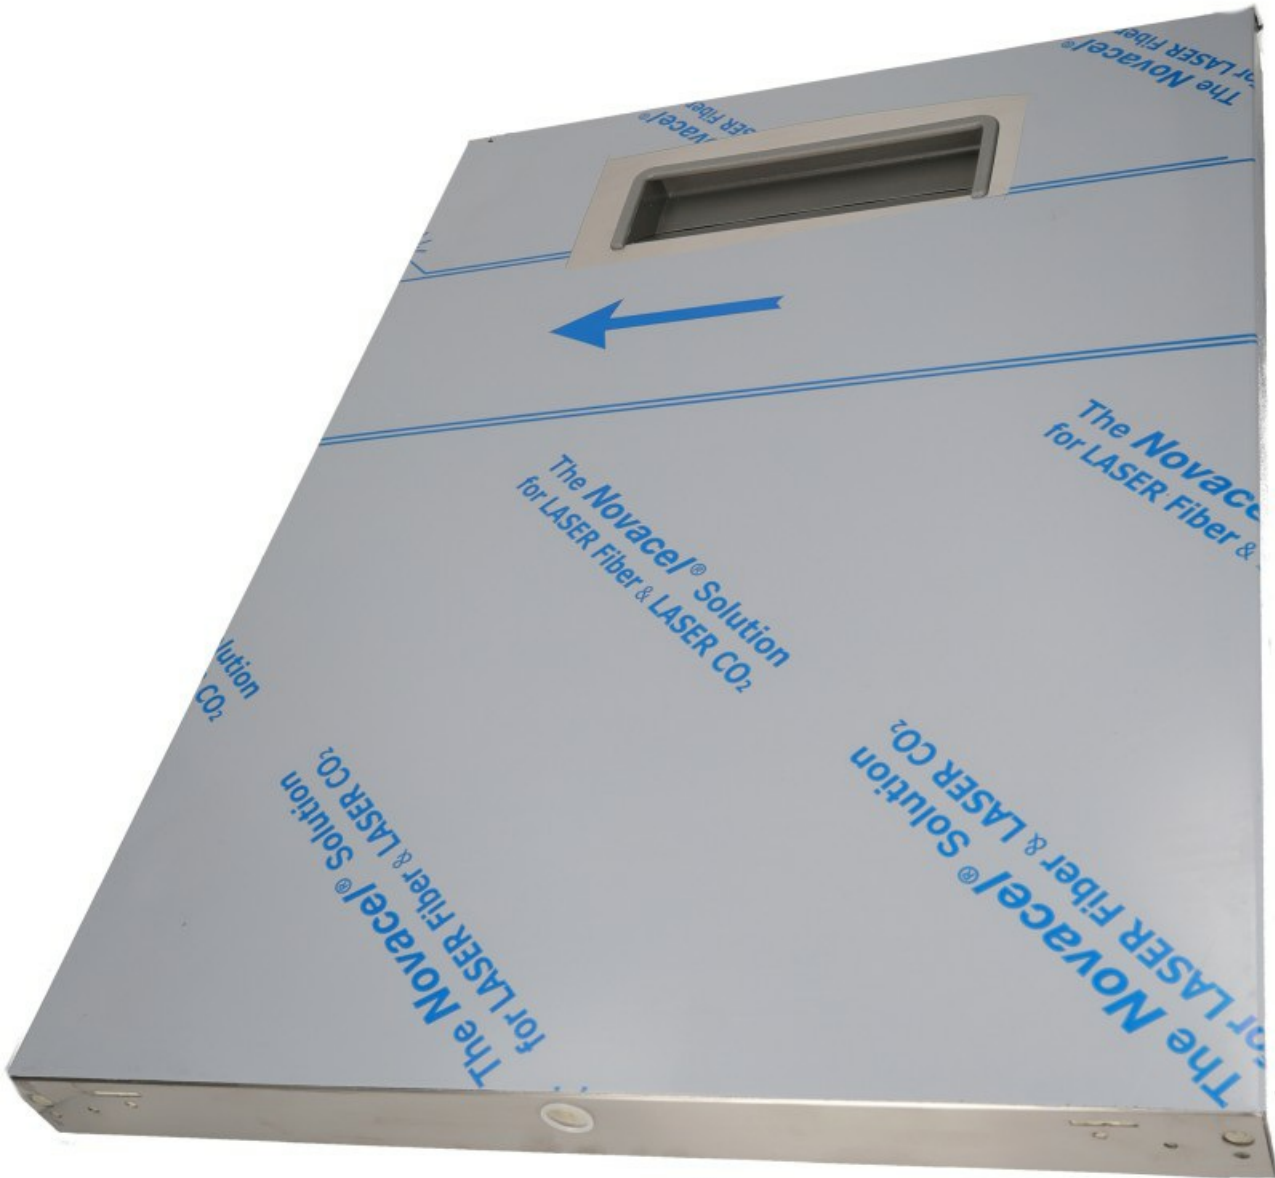

4222328

"PORTA; AISI 304"

Data: 20-09-2024

Dati tecnici

LUNGHEZZA MM	L=610
LARGHEZZA MM	P=450
ALTEZZA MM	H=40

Codici produttore

ELECTROLUX PROFESSIONAL S.P.A.