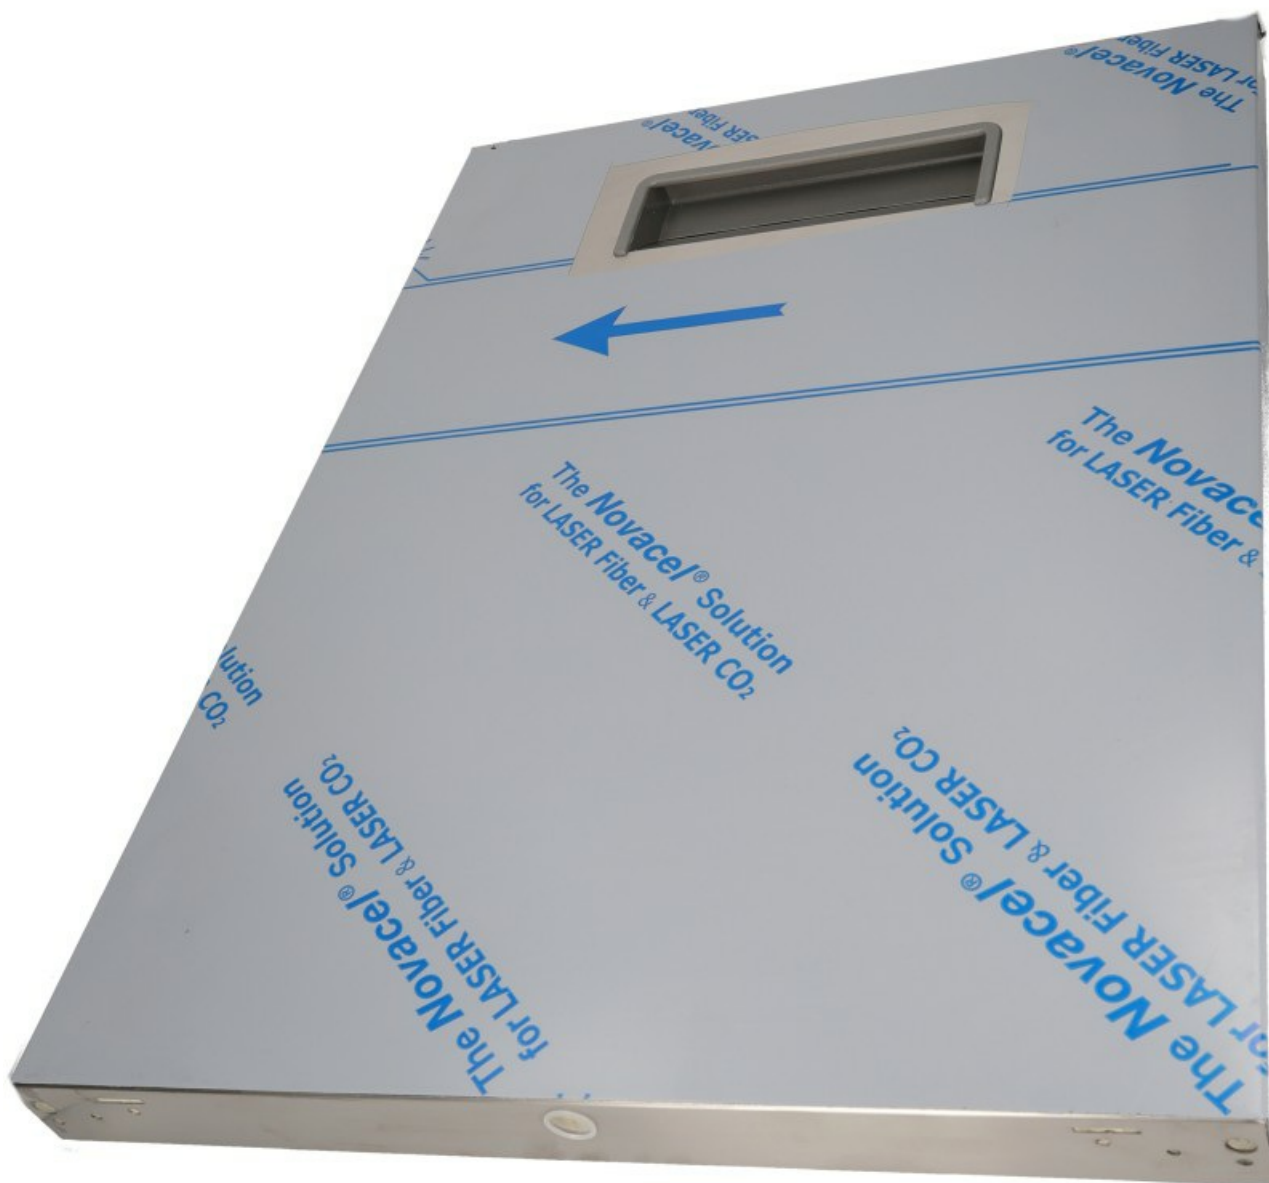

4222328

"PORTA; AISI 304"

Data: 22-01-2025

Dati tecnici

LUNGHEZZA MM	L=610
LARGHEZZA MM	P=450
ALTEZZA MM	H=40

Codici produttore

ELECTROLUX PROFESSIONAL S.P.A.