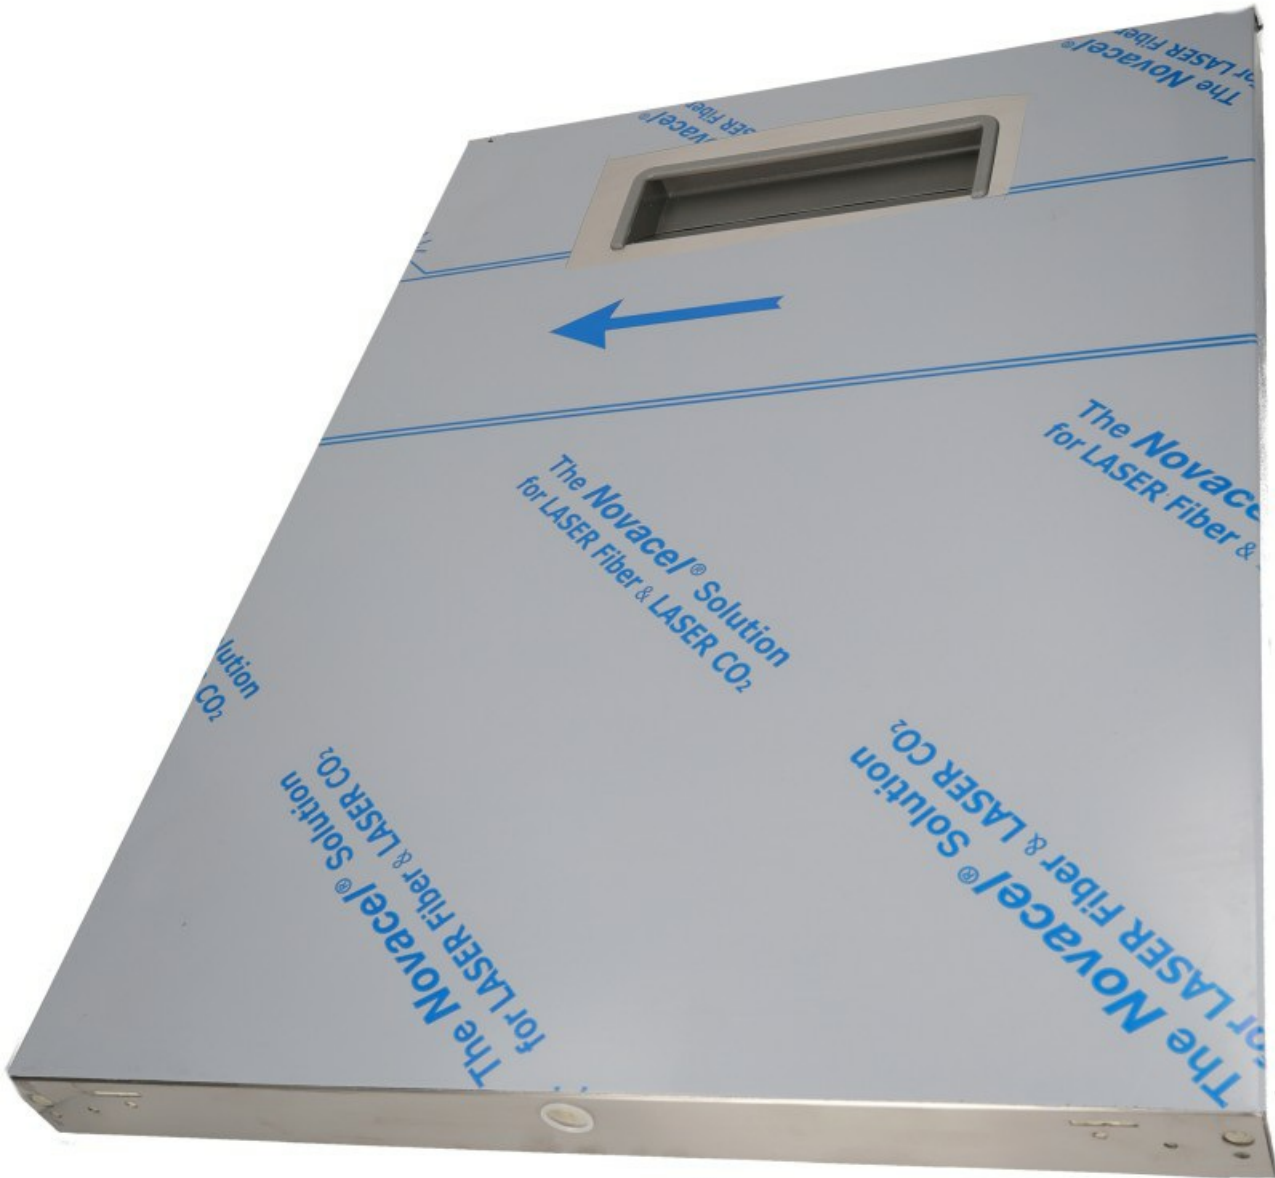

4222328

"PORTA; AISI 304"

Data: 22-12-2024

Dati tecnici

LUNGHEZZA MM	L=610
LARGHEZZA MM	P=450
ALTEZZA MM	H=40

Codici produttore

ELECTROLUX PROFESSIONAL S.P.A.