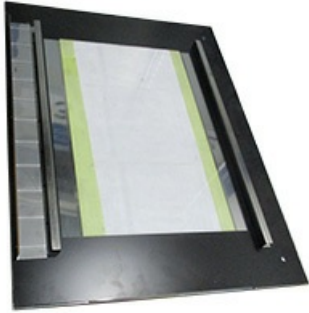

4217525

VETRO ESTERNO CON SUPPORTO, FASCE INFERIORI E SUPERIORI PER KF 723

Data: 14-03-2025

ORIGINAL
OSP
SPARE PARTS