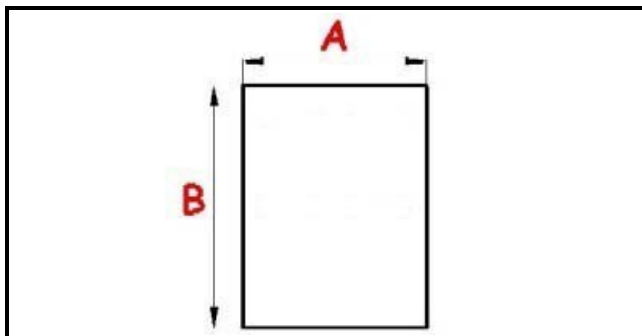

4217896

VETRO [C] PORTA A07 POSTERIORE

Data: 06-04-2025

ORIGINAL
OSP
SPARE PARTS

Dati tecnici

LUNGHEZZA MM	L=710mm
LARGHEZZA MM	P=605mm