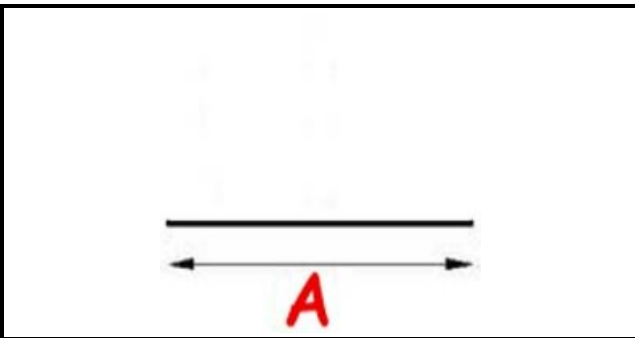

2103065

GUARNIZIONE PORTA AL 40/45

Data: 22-12-2024

ORIGINAL
OSP
SPARE PARTS**Dati tecnici**

LATO LUNGO mm

A=480mm

Codici produttore

A.T.A. SRL