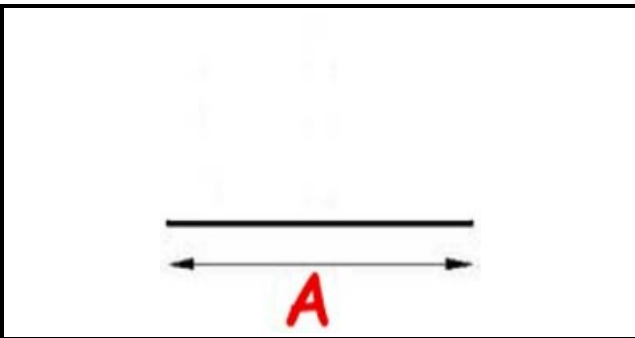

2103065

GUARNIZIONE PORTA AL 40/45

Data: 14-03-2025

ORIGINAL
OSP
SPARE PARTS**Dati tecnici**

LATO LUNGO mm

A=480mm

Codici produttore

A.T.A. SRL