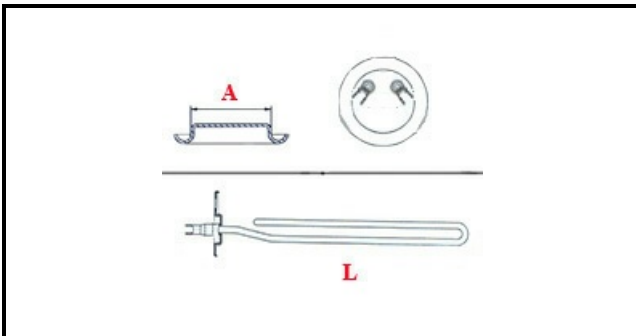

1101469

**RESISTENZA 1500W 220V**

Data: 22-12-2024

**ORIGINAL  
OSP  
SPARE PARTS****Dati tecnici**

|                              |                            |
|------------------------------|----------------------------|
| LUNGHEZZA MM                 | L=210mm                    |
| NR ELEMENTI                  | ELEMENTI/ELEMENTS=1        |
| FLANGIA TONDA                | TONDA/ROUND<br>FLANGE=47mm |
| DIAMETRO mm                  | A=47mm                     |
| KILOWATT KW                  | KW=1,5                     |
| WATT                         | WATT=1500                  |
| MONOFASE                     | MONOFASE/MONOPHASE         |
| NUMERO POLI                  | POLI/POLES=2               |
| GUARNIZIONE                  | 2101032                    |
| RESISTENZE PER<br>IMMERSIONE | IMMERSIONE/IMMERSION       |