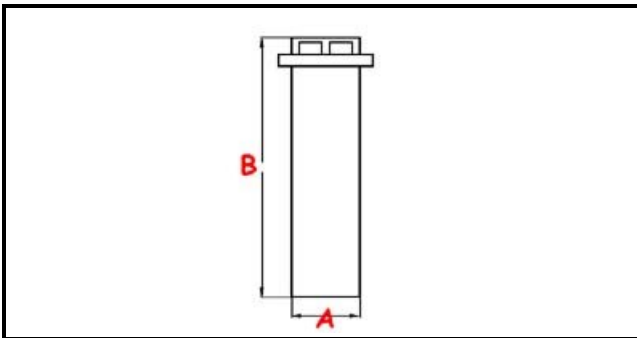

3111006

**TROPPOPIENO AT 9625 ATA**

Data: 14-03-2025

ORIGINAL  
**OSP**  
SPARE PARTS**Dati tecnici**

ALTEZZA MM	B=315mm
MATERIALE	PLASTICA/PLASTIC
DIAMETRO INFERIORE	A=43mm

**Codici produttore**

A.T.A. SRL