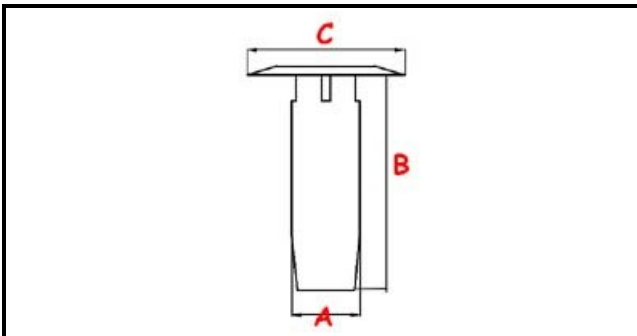

## Dati tecnici

ALTEZZA MM	B=126mm
MATERIALE	PLASTICA/PLASTIC
DIAMETRO SUPERIORE	C=52mm
DIAMETRO INFERIORE	A=43mm