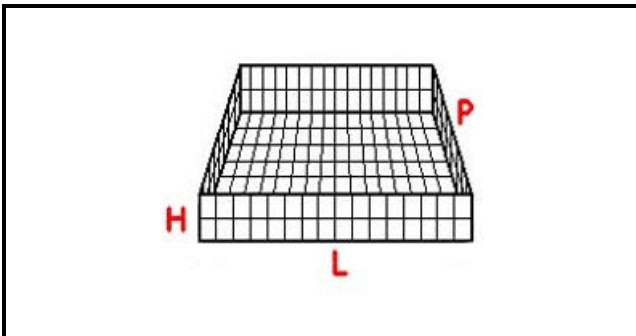

5102048

CESTO 35X35X12 MAGLIA STRETTA

Data: 04-03-2025

**Dati tecnici**

LUNGHEZZA MM	L=350mm
LARGHEZZA MM	P=350mm
ALTEZZA MM	H=120mm
MATERIALE	RILSAN

Codici produttore

ADLER S.P.A.