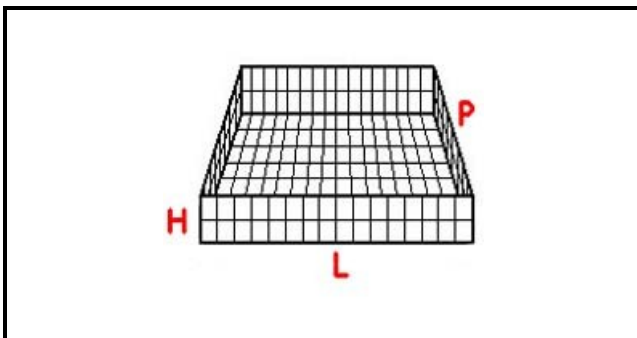

5102048

CESTO 35X35X12 MAGLIA STRETTA

Data: 05-04-2025

Dati tecnici

| | |
|--------------|---------|
| LUNGHEZZA MM | L=350mm |
| LARGHEZZA MM | P=350mm |
| ALTEZZA MM | H=120mm |
| MATERIALE | RILSAN |

Codici produttore