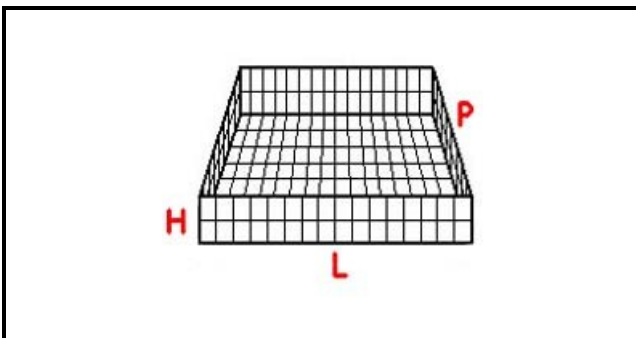

5102048

CESTO 35X35X12 MAGLIA STRETTA

Data: 09-01-2025

**Dati tecnici**

LUNGHEZZA MM	L=350mm
LARGHEZZA MM	P=350mm
ALTEZZA MM	H=120mm
MATERIALE	RILSAN

Codici produttore

ADLER S.P.A.