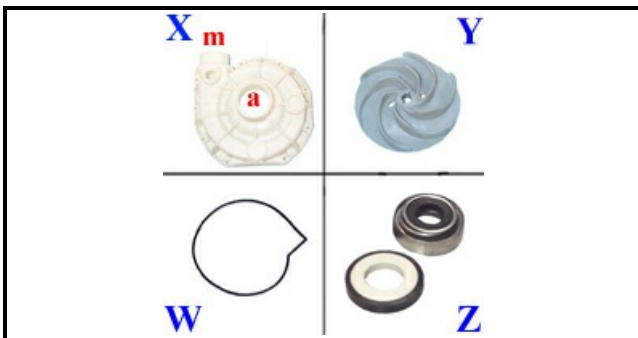

## Dati tecnici

DIAMETRO ASPIRAZIONE mm	A=46mm
DIAMETRO MANDATA mm	M=41mm
KILOWATT KW	KW=0,55
MONOFASE	230V
HP- CAVALLI	HP=0,75
GUARNIZIONE	W=2104002
SENSO DI ROTAZIONE SINISTRO	SX / LEFT
TENUTA MECCANICA	Z=3110027
GIRANTE	Y=3109028
CORPO POMPA	X=1103146
CONDENSATORE	16mf