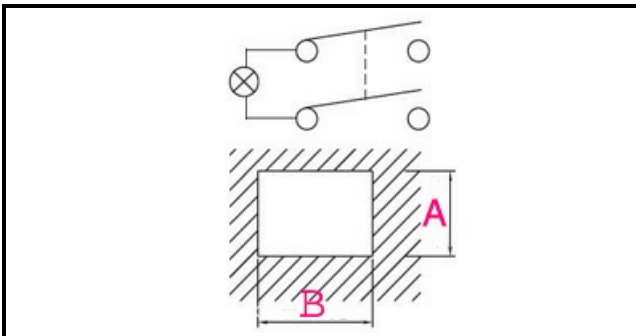

1105008

INTERRUTTORE VERDE 4 POLI

Data: 22-12-2024

Dati tecnici

LUNGHEZZA MM	B=30mm
LARGHEZZA MM	A=22mm
NUMERO POLI	POLI/POLES=4
NUMERO POSIZIONI	0-1
COLORE	VERDE/GREEN
VOLT	230V

Codici produttore

BERTO'S SPA
GIGA GRANDI CUCINE SRL
DIHR - ALI GROUP SRL A SOCIO UNICO
ADLER S.P.A.
ELECTROLUX PROFESSIONAL S.P.A.
ELECTROLUX PROFESSIONAL S.P.A.
LOTUS SPA
MARENO ALI GROUP SRL A SOCIO UNICO
BREMA GROUP S.P.A.
RANCILIO GROUP SPA CON SOCIO UNICO
ARISTARCO / KASTEL S.P.A.
ARISTARCO / KASTEL S.P.A.