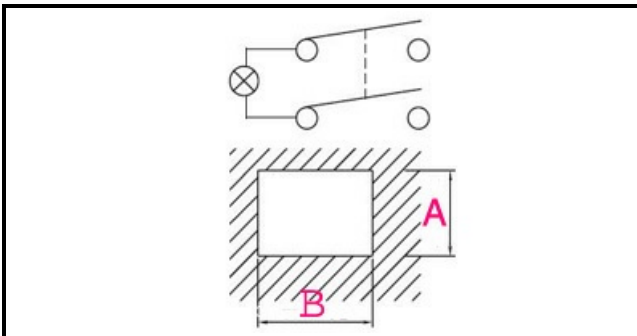

1105008

INTERRUTTORE VERDE 4 POLI

Data: 18-04-2025

Dati tecnici

LUNGHEZZA MM	B=30mm
LARGHEZZA MM	A=22mm
NUMERO POLI	POLI/POLES=4
NUMERO POSIZIONI	0-1
COLORE	VERDE/GREEN
VOLT	230V

Codici produttore

BERTO'S SPA
GIGA GRANDI CUCINE SRL
DIHR - ALI GROUP SRL A SOCIO UNICO
ADLER S.P.A.
ELECTROLUX PROFESSIONAL S.P.A.
ELECTROLUX PROFESSIONAL S.P.A.
LOTUS SPA
MARENO ALI GROUP SRL A SOCIO UNICO
BREMA GROUP S.P.A.
RANCILIO GROUP SPA CON SOCIO UNICO
ARISTARCO / KASTEL S.P.A.
ARISTARCO / KASTEL S.P.A.