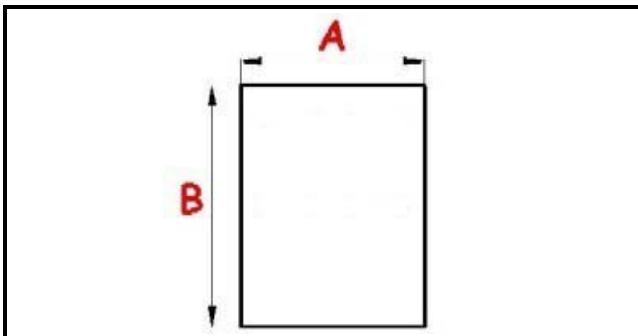

2103589

GUARNIZIONE MAGNETICA AD INCASTRO 1555x662 mm QQ4

Data: 22-04-2025

Dati tecnici

LATO CORTO mm	A=662 mm
LATO LUNGO mm	B=1555 mm
TIPO PROFILO	QQ4

Codici produttore

AFINOX S.R.L.