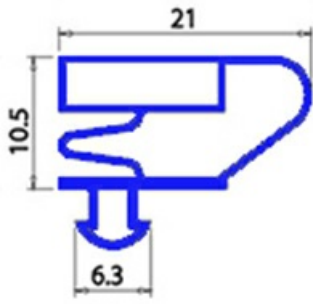

2103589

GUARNIZIONE MAGNETICA AD INCASTRO 1555x662 mm QQ4

Data: 22-04-2025

Dati tecnici

LATO CORTO mm	A=662 mm
LATO LUNGO mm	B=1555 mm
TIPO PROFILO	QQ4

Codici produttore

AFINOX S.R.L.