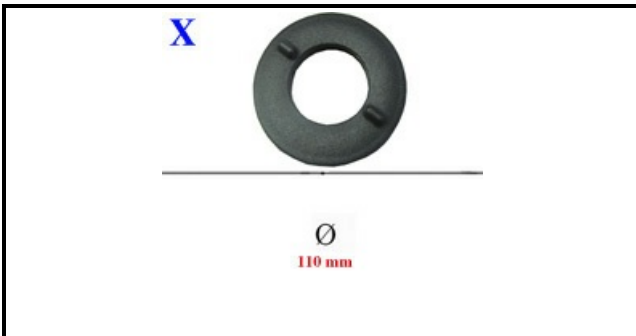

4111179

**BRUCIATORE §110 7Kw A.PO**

Data: 15-03-2025

ORIGINAL  
**OSP**  
SPARE PARTS**Dati tecnici**

DIAMETRO mm	Ø=110mm
KILOWATT KW	7 KW
SPARTIFIAMMA	X=4109101

**Codici produttore**

ANGELO PO GRANDI CUCINE SPA