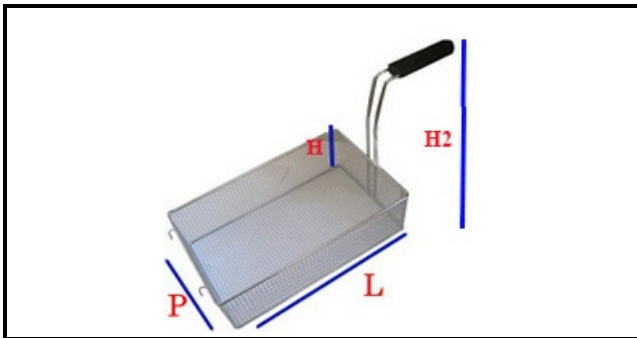

5107009

**CESTELLO CUOCIPASTA A.PO 290X100X150H**

Data: 22-01-2025

ORIGINAL  
**OSP**  
SPARE PARTS**Dati tecnici**

LUNGHEZZA MM	L=290mm
LARGHEZZA MM	P=100mm
ALTEZZA MM	H=150mm
TIPO	CUOCIPASTA/PASTA COOKER
MATERIALE	INOX
ALTEZZA MM	H2=275mm