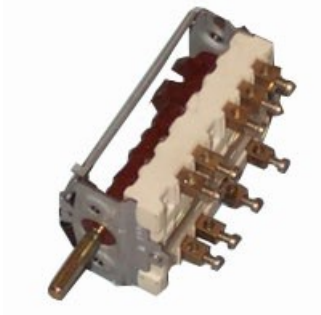

1105160

COMMUTATORE 5 POSIZ. 1500 A.PO

Data: 22-01-2025

ORIGINAL
OSP
SPARE PARTS**Dati tecnici**

NUMERO POLI	POLI/POLES=9
NUMERO POSIZIONI	0-1-2-3-4

Codici produttore

ANGELO PO GRANDI CUCINE SPA