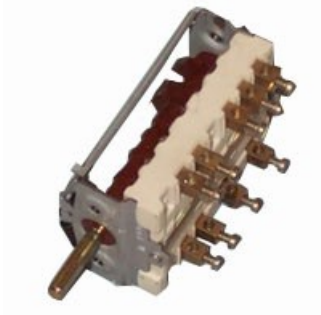

1105160

COMMUTATORE 5 POSIZ. 1500 A.PO

Data: 13-03-2025

ORIGINAL
OSP
SPARE PARTS**Dati tecnici**

NUMERO POLI	POLI/POLES=9
NUMERO POSIZIONI	0-1-2-3-4

Codici produttore

ANGELO PO GRANDI CUCINE SPA