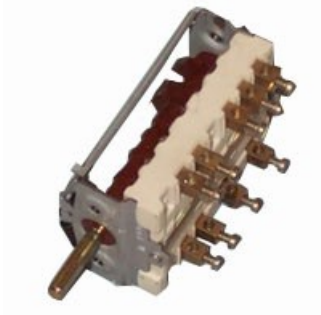

1105160

COMMUTATORE 5 POSIZ. 1500 A.PO

Data: 21-11-2024

ORIGINAL
OSP
SPARE PARTS**Dati tecnici**

NUMERO POLI	POLI/POLES=9
NUMERO POSIZIONI	0-1-2-3-4

Codici produttore

ANGELO PO GRANDI CUCINE SPA