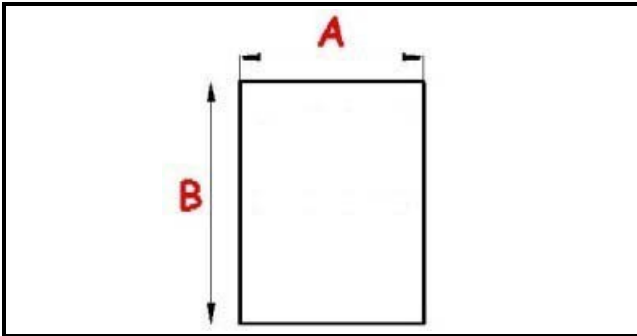

2103112

GUARNIZIONE PORTA 565mm x 675mm

Data: 22-04-2025

ORIGINAL
OSP
SPARE PARTS

Dati tecnici

LATO CORTO mm	A=565 mm
LATO LUNGO mm	B=675 mm

Codici produttore

ANGELO PO GRANDI CUCINE SPA