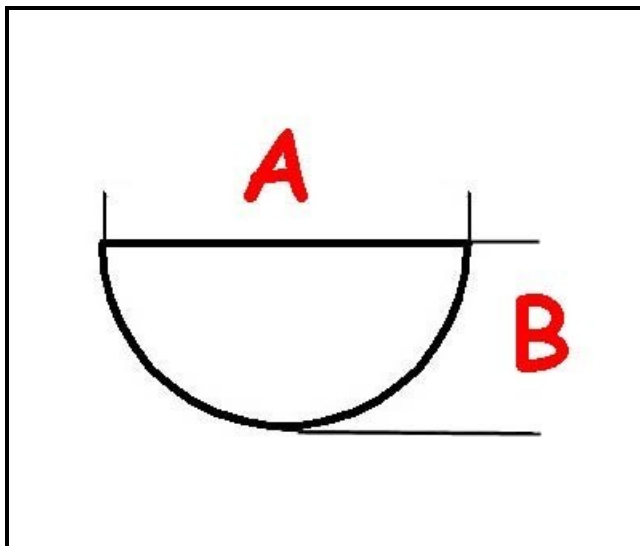

3108023

MANIGLIA PORTA FORNO A.PO

Data: 22-04-2025

ORIGINAL
OSP
SPARE PARTS

Dati tecnici

LUNGHEZZA MM	A=10mm
LARGHEZZA MM	B=8mm

Codici produttore

ANGELO PO GRANDI CUCINE SPA