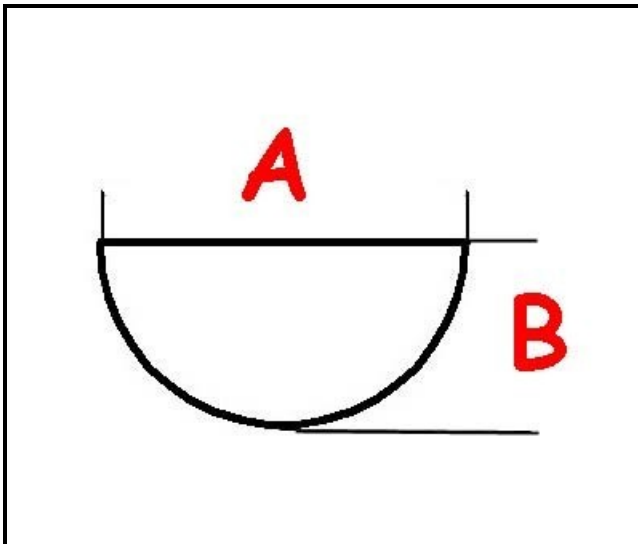

3108023

**MANIGLIA PORTA FORNO A.PO**

Data: 23-11-2024

ORIGINAL  
**OSP**  
SPARE PARTS**Dati tecnici**

LUNGHEZZA MM	A=10mm
LARGHEZZA MM	B=8mm

**Codici produttore**

ANGELO PO GRANDI CUCINE SPA