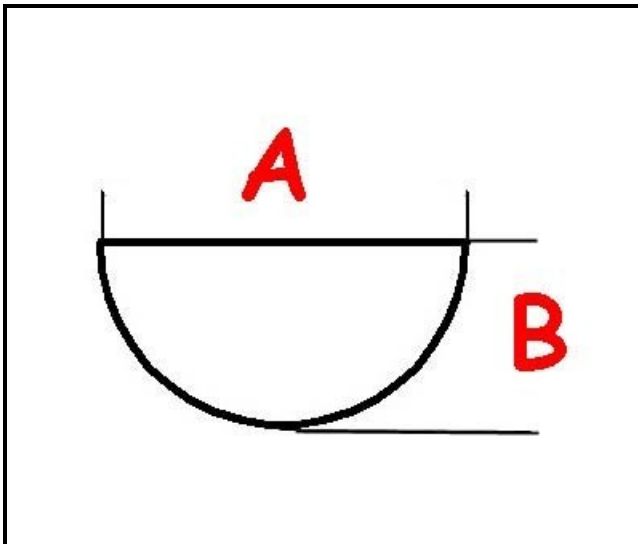

3108023

MANIGLIA PORTA FORNO A.PO

Data: 13-03-2025

ORIGINAL
OSP
SPARE PARTS**Dati tecnici**

LUNGHEZZA MM	A=10mm
LARGHEZZA MM	B=8mm

Codici produttore

ANGELO PO GRANDI CUCINE SPA