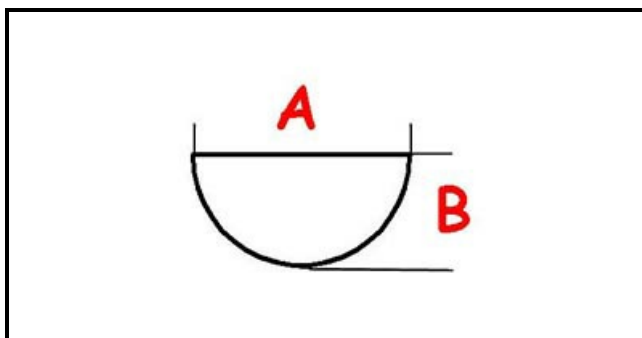

### Dati tecnici

LUNGHEZZA MM	A=10mm
LARGHEZZA MM	B=8mm
DIAMETRO ESTERNO mm	Ø=77mm
SEDE PER ALBERO A MEZZALUNA	MEZZALUNA/HALF-MOON