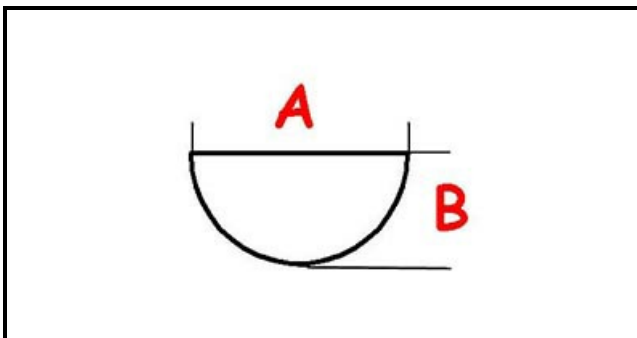

3108171

MANOPOLA GAS A.PO'

Data: 04-12-2024

ORIGINAL
OSP
SPARE PARTS**Dati tecnici**

LUNGHEZZA MM	A=8mm
LARGHEZZA MM	B=6,5mm
DIAMETRO ESTERNO mm	Ø=65mm
SEDE PER ALBERO A MEZZALUNA	MEZZALUNA/HALF-MOON
TEMPERATURA MASSIMA °	T max=300°