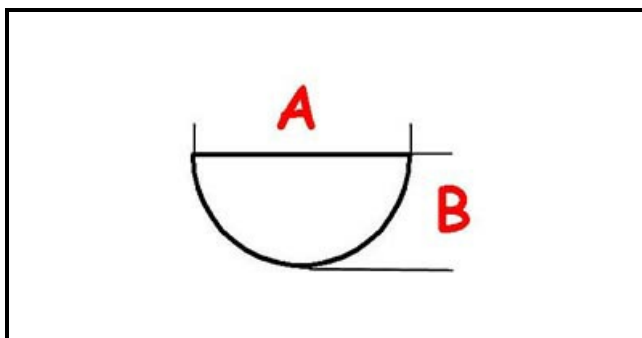

3108172

MANOPOLA EL 483 A.PO'

Data: 22-04-2025

ORIGINAL
OSP
SPARE PARTS

Dati tecnici

LUNGHEZZA MM	A=6mm
LARGHEZZA MM	B=5mm
DIAMETRO ESTERNO mm	Ø=65mm
SEDE PER ALBERO A MEZZALUNA	MEZZALUNA/HALF-MOON
TEMPERATURA MASSIMA °	T max=300°