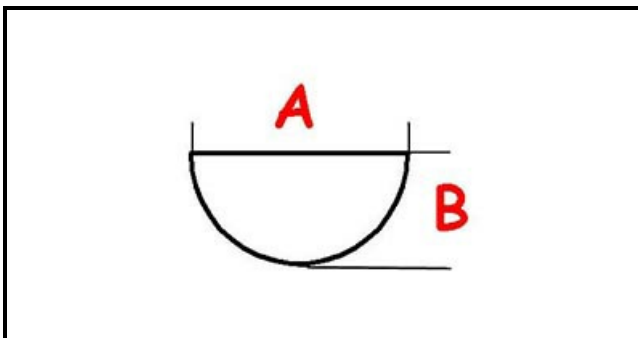

3108173

MANOPOLA EL 484 A.PO'

Data: 14-03-2025

ORIGINAL
OSP
SPARE PARTS**Dati tecnici**

LUNGHEZZA MM	A=6mm
LARGHEZZA MM	B=5mm
DIAMETRO ESTERNO mm	Ø=65mm
SEDE PER ALBERO A MEZZALUNA	MEZZALUNA/HALF-MOON

Codici produttore