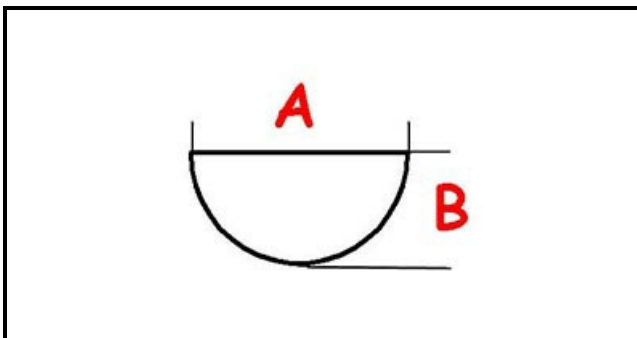

3108173

MANOPOLA EL 484 A.PO'

Data: 22-04-2025

ORIGINAL
OSP
SPARE PARTS

Dati tecnici

LUNGHEZZA MM	A=6mm
LARGHEZZA MM	B=5mm
DIAMETRO ESTERNO mm	Ø=65mm
SEDE PER ALBERO A MEZZALUNA	MEZZALUNA/HALF-MOON

Codici produttore