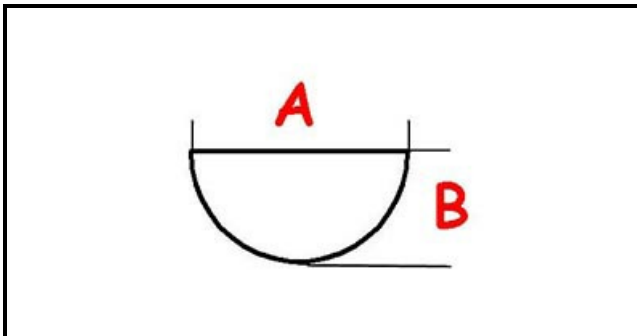

3108173

**MANOPOLA EL 484 A.PO'**

Data: 04-12-2024

ORIGINAL  
**OSP**  
SPARE PARTS**Dati tecnici**

LUNGHEZZA MM	A=6mm
LARGHEZZA MM	B=5mm
DIAMETRO ESTERNO mm	Ø=65mm
SEDE PER ALBERO A MEZZALUNA	MEZZALUNA/HALF-MOON