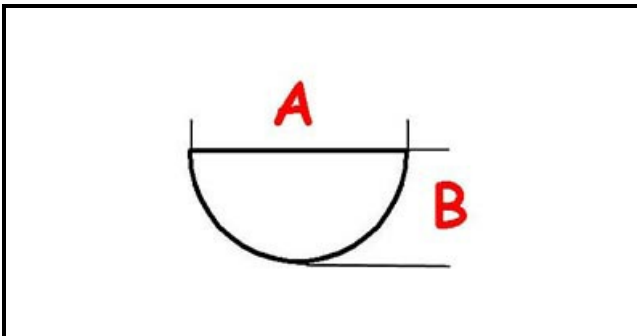

3108175

MANOPOLA GAS 486 A.PO'

Data: 22-04-2025

ORIGINAL
OSP
SPARE PARTS

Dati tecnici

LUNGHEZZA MM	A=8mm
LARGHEZZA MM	B=7mm
DIAMETRO ESTERNO mm	Ø=77mm
SEDE PER ALBERO A MEZZALUNA	MEZZALUNA/HALF-MOON
TEMPERATURA MASSIMA °	T max=100°