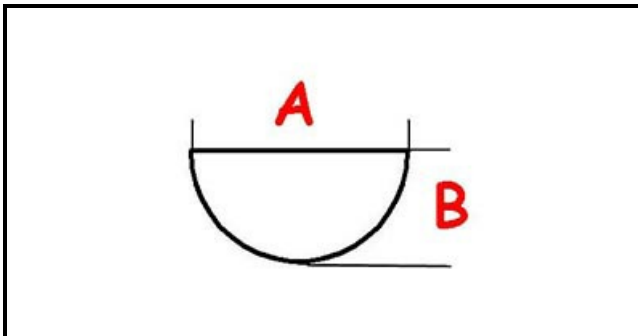

3108176

MANOPOLA EL. A.PO

Data: 22-04-2025

ORIGINAL
OSP
SPARE PARTS

Dati tecnici

LUNGHEZZA MM	A=6mm
LARGHEZZA MM	B=5mm
DIAMETRO ESTERNO mm	Ø=45mm
SEDE PER ALBERO A MEZZALUNA	MEZZALUNA/HALF-MOON

Codici produttore