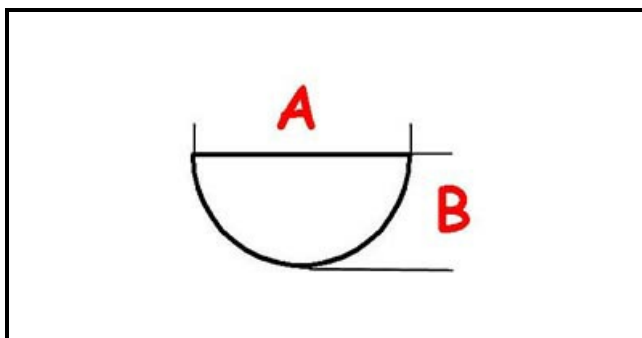

### Dati tecnici

LUNGHEZZA MM	A=8mm
LARGHEZZA MM	B=6mm
DIAMETRO ESTERNO mm	Ø=77mm
SEDE PER ALBERO A MEZZALUNA	MEZZALUNA/HALF-MOON
TEMPERATURA MASSIMA °	T max=190°